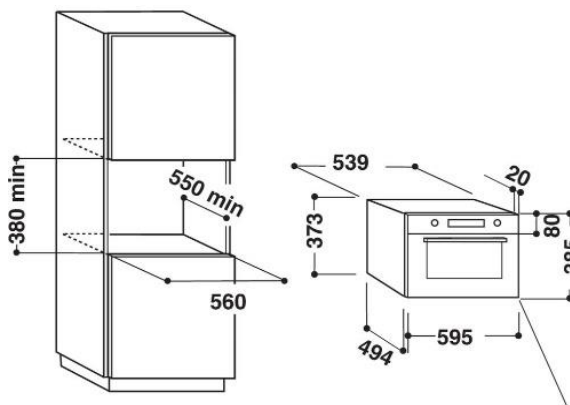

#### SCHEMA D'ENCASTREMENT

Esthétique  
Boutons de commandes  
Capacité (litres)  
Plateau tournant  
Origine de fabrication

#### Dimensions (hxlxp) en mm

Extérieures (HxLxP)  
Dimensions encastrement (HxLxP)  
Dimensions avec emballage (HxLxP)  
Poids net/avec emballage (en kg)  
Alimentation  
Profondeur niche  
Hauteur niche minimum  
Largeur niche (minimum - maximum)