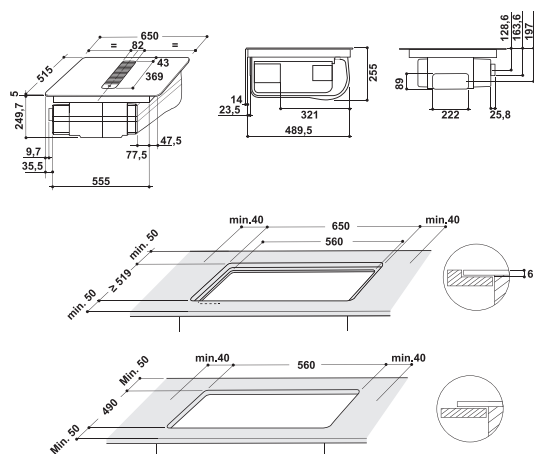

Modèle

12NC

Code EAN

WVH1065UKIT

859991669200

8003437647345

(*) selon norme EN 50304