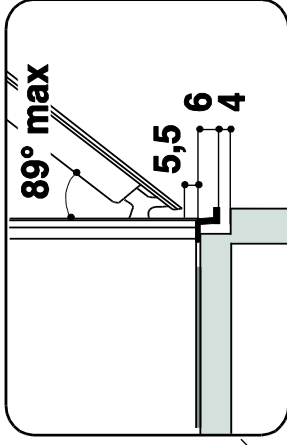

Dimensions du produit (HxLxP en cm)	59,5x59,5x56,4
Dimensions cavité du meuble	60x56x55
Dimensions avec emballage	69x63x65
Poids net/avec emballage (en kg)	37/39

Couleur	Référence	12 NC	EAN
Inox	AKZ9626IX	859991535230	8003437834202

www.whirlpool.fr

Schéma d'encastrement
Zoom A

A

B