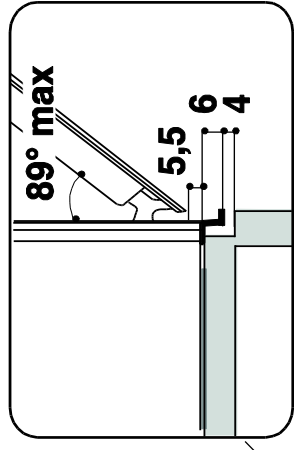

Dimensions du produit (HxLxP en cm)	59,5x59,5x56,4
Dimensions cavité du meuble	60x56x55
Dimensions avec emballage	69x63x65
Poids net/avec emballage (en kg)	37/39

Couleur	Référence	12 NC	EAN
Inox	AKZ9626IX	859991535230	8003437834202

(*) selon norme EN 50304

Schéma d'encastrement
Zoom A

A

B