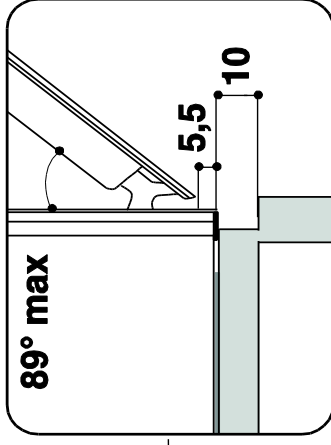

Dimensions du produit (HxLxP en cm)	59,5x59,5x56,4
Dimensions cavité du meuble	60x56x55
Dimensions avec emballage	69x63x65
Poids net/avec emballage (en kg)	37/39

Couleur	Référence	12 NC	EAN
Inox	AKZ9626IX	859991535230	8003437834202

www.whirlpool.fr

Schéma d'encastrement
Zoom A

A

B