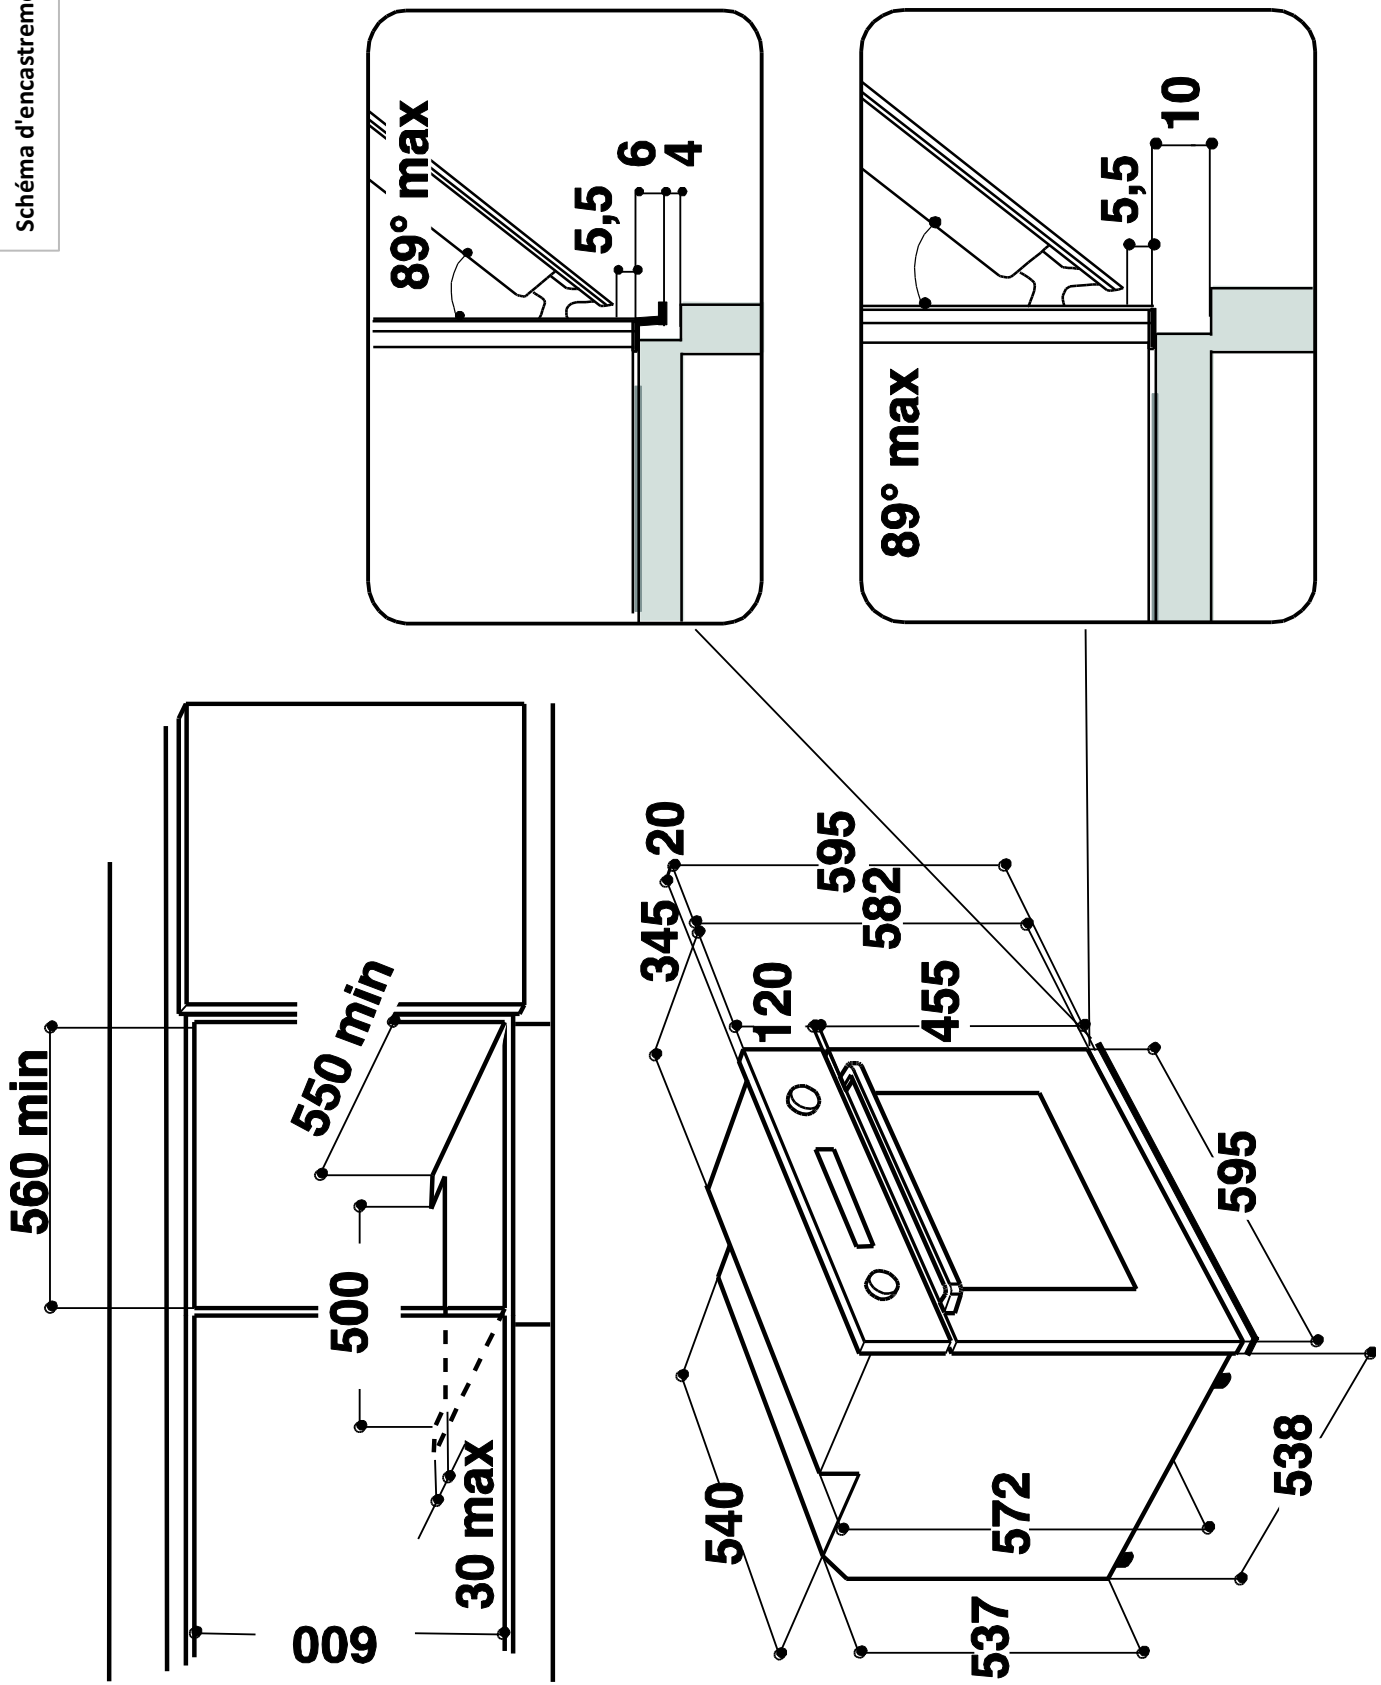

**Préconisation de température**

Un programmeur qui préconise la température idéale en fonction du mode de cuisson. La température reste également modifiable manuellement

CARACTERISTIQUES GENERALES	
Mode de cuisson principal	Chaleur tournante
Nombre de fonctions de cuissons	5
Volume de la cavité (en litres)	65 L
Mode de nettoyage	Catalyse
Origine de fabrication	Europe
PROGRAMMATEUR	
6ème Sens	-
Programmation assistée - 6 types de plats	-
Préconisation de température	Oui
Température réglable	De 50 à 250°C
FONCTIONS	
Fonctions traditionnelles	
- Convection naturelle	Oui
- Chaleur pulsée	-
- Chaleur tournante	Oui
- Gril	Oui
- Turbogril (gril ventilé)	Oui
Fonctions spéciales	
- Décongélation	Oui
Niveaux de cuisson	4
EQUIPEMENT	
Fermeture douce	-
Rails télescopiques	1 niveau
Tournebrotte	1
Grilles antibasculement	1
Lèchefrite / Plat de cuisson	1
Intégrable sous plan ou en colonne	Oui
Installation facile	Oui
Porte amovible	Oui
Eclairage halogène	Oui
SECURITE	
Sécurité enfants	Oui
Voyant de verrouillage de porte	Oui
Voyant de contrôle de température	Oui
Porte froide ventilée	-
Porte sécurité tempérée	Oui
Contre-porte plein verre	Oui
CONSOUMATIONS* EN KWH	
Classe d'efficacité énergétique	A
Fonction chauffage classique	0,87
Fonction convection forcée	0,87
Surface de cuisson (en cm2)	1200
PUISSANCE EN KWH	
Puissance totale	2500
Puissance du Gril	1400
CARACTERISTIQUES	
Dimensions du produit (HxLxP en cm)	59,5x59,5x56,4
Dimensions cavité du meuble	60x56x55
Dimensions avec emballage	69x63x65
Poids net/avec emballage (en kg)	40/42

Schéma indicatif non contractuel. Veuillez vous reporter au guide d'installation fourni avec l'appareil