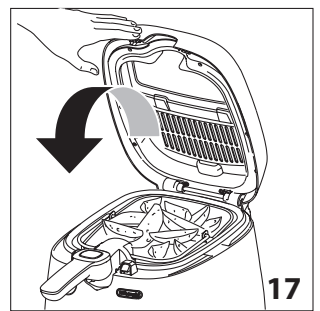

---

**De'Longhi**

(LxHxD): 280x300x400 mm

 4.55 kg

						
		 °C		 °C		
	1.7 (max)	-	-	190	18-20	
	1.5	190	18-20	-	-	
	1	190	10-14	170	10-14	
	3 pz	-	-	160	20-25	✓
	0.35	190	4-5	-	-	
	4 pz	-	-	170	6-8	✓
	0.45	190	4-5	170	8-10	✓
	0.4	190	4-5	170	6-8	✓
	0.4	-	-	170	6-8	✓
	0.3	-	-	170	3-5	✓
	0.4	190	3-4	-	-	
	0.3	-	-	160	6-8	✓
	0.3	190	3-4	160	4-6	✓
	4 pz	-	-	180	5-6	