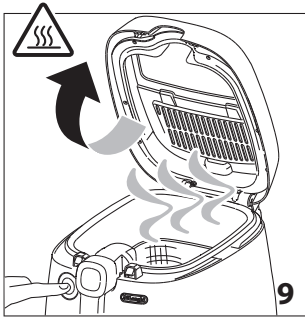

---

**De'Longhi**

(LxHxD): 280x300x400 mm

 4.55 kg

						
		 °C		 °C		
	1.7 (max)	-	-	190	18-20	
	1.5	190	18-20	-	-	
	1	190	10-14	170	10-14	
	3 pz	-	-	160	20-25	✓
	0.35	190	4-5	-	-	
	4 pz	-	-	170	6-8	✓
	0.45	190	4-5	170	8-10	✓
	0.4	190	4-5	170	6-8	✓
	0.4	-	-	170	6-8	✓
	0.3	-	-	170	3-5	✓
	0.4	190	3-4	-	-	
	0.3	-	-	160	6-8	✓
	0.3	190	3-4	160	4-6	✓
	4 pz	-	-	180	5-6	