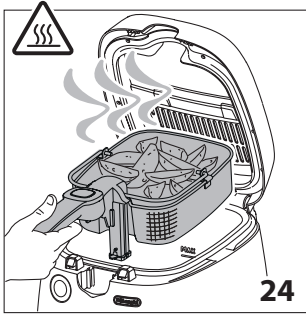

---

**De'Longhi**

(LxHxD): 280x300x400 mm

 4.55 kg

						
		 °C		 °C		
	1.7 (max)	-	-	190	18-20	
	1.5	190	18-20	-	-	
	1	190	10-14	170	10-14	
	3 pz	-	-	160	20-25	✓
	0.35	190	4-5	-	-	
	4 pz	-	-	170	6-8	✓
	0.45	190	4-5	170	8-10	✓
	0.4	190	4-5	170	6-8	✓
	0.4	-	-	170	6-8	✓
	0.3	-	-	170	3-5	✓
	0.4	190	3-4	-	-	
	0.3	-	-	160	6-8	✓
	0.3	190	3-4	160	4-6	✓
	4 pz	-	-	180	5-6	