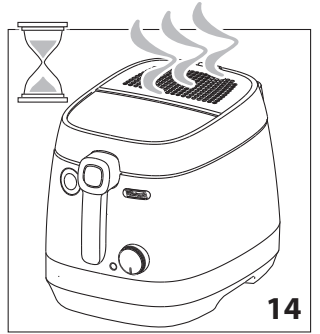

---

FS8065

FRIGGITRICE ELETTRICA  
ELECTRIC FRYER  
FRITEUSE ELECTRIQUE  
ELEKTRONISCHE FRITTEUSE  
FRITEUSE  
FREIDORA ELÉCTRICA  
FRITADEIRA ELÉCTRICA  
НЛЕКТРИКН ФРИТЕЗА  
ЭЛЕКТРИЧЕСКАЯ ФРИТЮРНИЦА  
ELEKTROMOS OLAJSÜTŐ  
ELEKTRICKÁ FRITÉZA  
ELEKTRICKÁ FRITÉZA  
FRYTOWNICA ELEKTRYCZNA  
ELEKTRISK FRITYRGRYTE  
ELEKTRISK FRITTÖS  
ELEKTRISK FRITUREGRYDE  
ELEKTRONINEN RASVAKEITIN  
ELEKTRIČNA FRITEZA  
ELEKTRIČNI CVRTNIK  
ЭЛЕКТРИЧЕСКИ ФРИТЮРНИК  
FRITEUZĂ ELECTRICĂ  
ELEKTRIKLI FRITÖZ  
ЭЛЕКТРЛИК ҚУЫРМА ЫДЫС  
سرخ کن برقی  
مقلدة كهربائية

---

**De'Longhi**

(LxHxD): 280x300x400 mm

 4.55 kg

						
		 °C		 °C		
	1.7 (max)	-	-	190	18-20	
	1.5	190	18-20	-	-	
	1	190	10-14	170	10-14	
	3 pz	-	-	160	20-25	✓
	0.35	190	4-5	-	-	
	4 pz	-	-	170	6-8	✓
	0.45	190	4-5	170	8-10	✓
	0.4	190	4-5	170	6-8	✓
	0.4	-	-	170	6-8	✓
	0.3	-	-	170	3-5	✓
	0.4	190	3-4	-	-	
	0.3	-	-	160	6-8	✓
	0.3	190	3-4	160	4-6	✓
	4 pz	-	-	180	5-6	