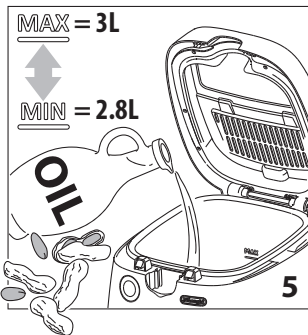

---

**De'Longhi**

(LxHxD): 280x300x400 mm

 4.55 kg

						
		 °C		 °C		
	1.7 (max)	-	-	190	18-20	
	1.5	190	18-20	-	-	
	1	190	10-14	170	10-14	
	3 pz	-	-	160	20-25	✓
	0.35	190	4-5	-	-	
	4 pz	-	-	170	6-8	✓
	0.45	190	4-5	170	8-10	✓
	0.4	190	4-5	170	6-8	✓
	0.4	-	-	170	6-8	✓
	0.3	-	-	170	3-5	✓
	0.4	190	3-4	-	-	
	0.3	-	-	160	6-8	✓
	0.3	190	3-4	160	4-6	✓
	4 pz	-	-	180	5-6	