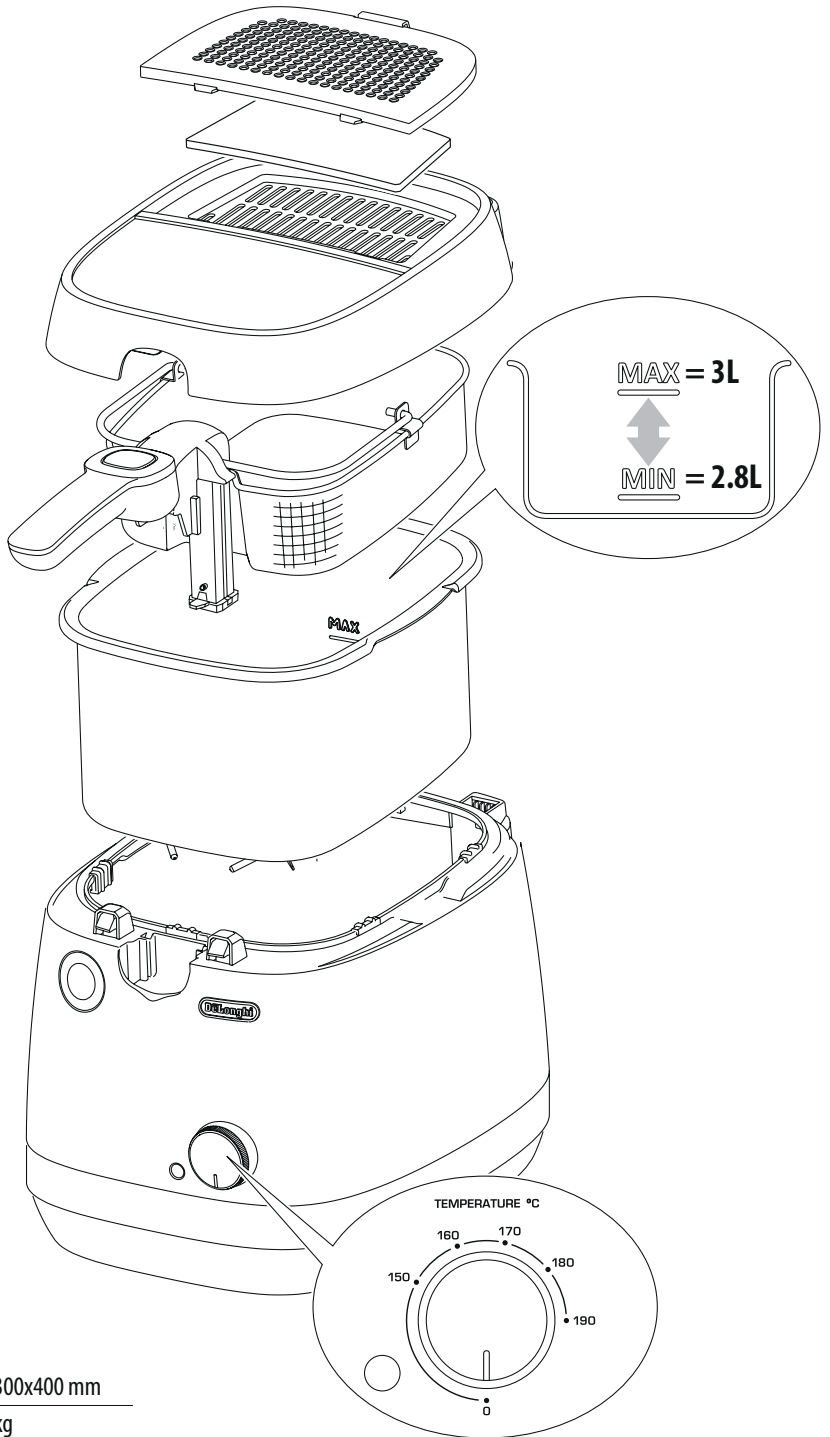

---

FS8065

FRIGGITRICE ELETTRICA  
ELECTRIC FRYER  
FRITEUSE ELECTRIQUE  
ELEKTRONISCHE FRITTEUSE  
FRITEUSE  
FREIDORA ELÉCTRICA  
FRITADEIRA ELÉCTRICA  
НЛЕКТРИКН ФРИТЕЗА  
ЭЛЕКТРИЧЕСКАЯ ФРИТЮРНИЦА  
ELEKTROMOS OLAJSÜTŐ  
ELEKTRICKÁ FRITÉZA  
ELEKTRICKÁ FRITÉZA  
FRYTOWNICA ELEKTRYCZNA  
ELEKTRISK FRITYRGRYTE  
ELEKTRISK FRITTÖS  
ELEKTRISK FRITUREGRYDE  
ELEKTRONINEN RASVAKEITIN  
ELEKTRIČNA FRITEZA  
ELEKTRIČNI CVRTNIK  
ЭЛЕКТРИЧЕСКИ ФРИТЮРНИК  
FRITEUZĂ ELECTRICĂ  
ELEKTRIKLI FRITÖZ  
ЭЛЕКТРЛИК ҚУЫРМА ЫДЫС  
سرخ کن برقی  
مقلدة كهربائية

---

**De'Longhi**

(LxHxD): 280x300x400 mm

 4.55 kg

						
		 °C		 °C		
	1.7 (max)	-	-	190	18-20	
	1.5	190	18-20	-	-	
	1	190	10-14	170	10-14	
	3 pz	-	-	160	20-25	✓
	0.35	190	4-5	-	-	
	4 pz	-	-	170	6-8	✓
	0.45	190	4-5	170	8-10	✓
	0.4	190	4-5	170	6-8	✓
	0.4	-	-	170	6-8	✓
	0.3	-	-	170	3-5	✓
	0.4	190	3-4	-	-	
	0.3	-	-	160	6-8	✓
	0.3	190	3-4	160	4-6	✓
	4 pz	-	-	180	5-6	