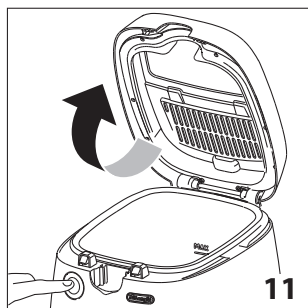

---

**De'Longhi**

(LxHxD): 280x300x400 mm

 4.55 kg

						
		 °C		 °C		
	1.7 (max)	-	-	190	18-20	
	1.5	190	18-20	-	-	
	1	190	10-14	170	10-14	
	3 pz	-	-	160	20-25	✓
	0.35	190	4-5	-	-	
	4 pz	-	-	170	6-8	✓
	0.45	190	4-5	170	8-10	✓
	0.4	190	4-5	170	6-8	✓
	0.4	-	-	170	6-8	✓
	0.3	-	-	170	3-5	✓
	0.4	190	3-4	-	-	
	0.3	-	-	160	6-8	✓
	0.3	190	3-4	160	4-6	✓
	4 pz	-	-	180	5-6	