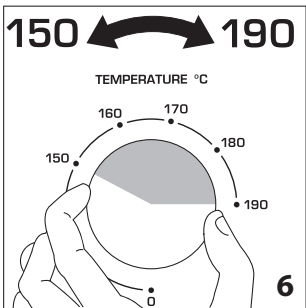

---

**De'Longhi**

(LxHxD): 280x300x400 mm

 4.55 kg

						
		 °C		 °C		
	1.7 (max)	-	-	190	18-20	
	1.5	190	18-20	-	-	
	1	190	10-14	170	10-14	
	3 pz	-	-	160	20-25	✓
	0.35	190	4-5	-	-	
	4 pz	-	-	170	6-8	✓
	0.45	190	4-5	170	8-10	✓
	0.4	190	4-5	170	6-8	✓
	0.4	-	-	170	6-8	✓
	0.3	-	-	170	3-5	✓
	0.4	190	3-4	-	-	
	0.3	-	-	160	6-8	✓
	0.3	190	3-4	160	4-6	✓
	4 pz	-	-	180	5-6	