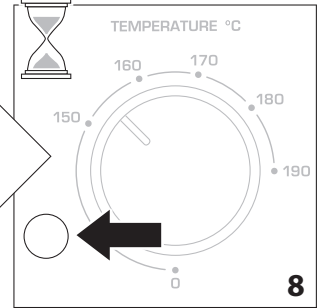

---

**De'Longhi**

(LxHxD): 280x300x400 mm

 4.55 kg

						
		 °C		 °C		
	1.7 (max)	-	-	190	18-20	
	1.5	190	18-20	-	-	
	1	190	10-14	170	10-14	
	3 pz	-	-	160	20-25	✓
	0.35	190	4-5	-	-	
	4 pz	-	-	170	6-8	✓
	0.45	190	4-5	170	8-10	✓
	0.4	190	4-5	170	6-8	✓
	0.4	-	-	170	6-8	✓
	0.3	-	-	170	3-5	✓
	0.4	190	3-4	-	-	
	0.3	-	-	160	6-8	✓
	0.3	190	3-4	160	4-6	✓
	4 pz	-	-	180	5-6	