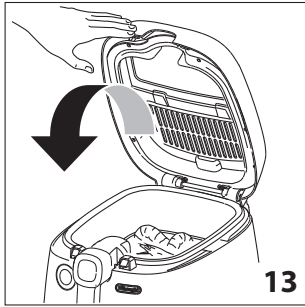

---

**De'Longhi**

(LxHxD): 280x300x400 mm

 4.55 kg

						
		 °C		 °C		
	1.7 (max)	-	-	190	18-20	
	1.5	190	18-20	-	-	
	1	190	10-14	170	10-14	
	3 pz	-	-	160	20-25	✓
	0.35	190	4-5	-	-	
	4 pz	-	-	170	6-8	✓
	0.45	190	4-5	170	8-10	✓
	0.4	190	4-5	170	6-8	✓
	0.4	-	-	170	6-8	✓
	0.3	-	-	170	3-5	✓
	0.4	190	3-4	-	-	
	0.3	-	-	160	6-8	✓
	0.3	190	3-4	160	4-6	✓
	4 pz	-	-	180	5-6	