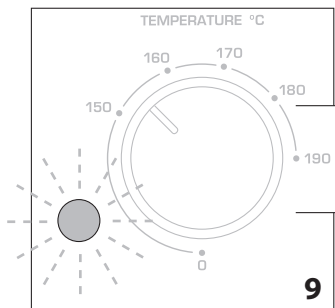

---

FS8065

FRIGGITRICE ELETTRICA  
ELECTRIC FRYER  
FRITEUSE ELECTRIQUE  
ELEKTRONISCHE FRITTEUSE  
FRITEUSE  
FREIDORA ELÉCTRICA  
FRITADEIRA ELÉCTRICA  
НЛЕКТРИКН ФРИТЕЗА  
ЭЛЕКТРИЧЕСКАЯ ФРИТЮРНИЦА  
ELEKTROMOS OLAJSÜTŐ  
ELEKTRICKÁ FRITÉZA  
ELEKTRICKÁ FRITÉZA  
FRYTOWNICA ELEKTRYCZNA  
ELEKTRISK FRITYRGRYTE  
ELEKTRISK FRITTÖS  
ELEKTRISK FRITUREGRYDE  
ELEKTRONINEN RASVAKEITIN  
ELEKTRIČNA FRITEZA  
ELEKTRIČNI CVRTNIK  
ЭЛЕКТРИЧЕСКИ ФРИТЮРНИК  
FRITEUZĂ ELECTRICĂ  
ELEKTRIKLI FRITÖZ  
ЭЛЕКТРЛИК ҚУЫРМА ЫДЫС  
سرخ کن برقی  
مقلدة كهربائية

---

**De'Longhi**

(LxHxD): 280x300x400 mm

 4.55 kg

						
		 °C		 °C		
	1.7 (max)	-	-	190	18-20	
	1.5	190	18-20	-	-	
	1	190	10-14	170	10-14	
	3 pz	-	-	160	20-25	✓
	0.35	190	4-5	-	-	
	4 pz	-	-	170	6-8	✓
	0.45	190	4-5	170	8-10	✓
	0.4	190	4-5	170	6-8	✓
	0.4	-	-	170	6-8	✓
	0.3	-	-	170	3-5	✓
	0.4	190	3-4	-	-	
	0.3	-	-	160	6-8	✓
	0.3	190	3-4	160	4-6	✓
	4 pz	-	-	180	5-6	