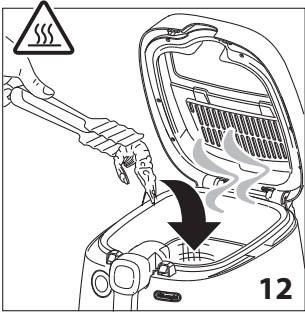

---

**De'Longhi**

(LxHxD): 280x300x400 mm

 4.55 kg

						
		 °C		 °C		
	1.7 (max)	-	-	190	18-20	
	1.5	190	18-20	-	-	
	1	190	10-14	170	10-14	
	3 pz	-	-	160	20-25	✓
	0.35	190	4-5	-	-	
	4 pz	-	-	170	6-8	✓
	0.45	190	4-5	170	8-10	✓
	0.4	190	4-5	170	6-8	✓
	0.4	-	-	170	6-8	✓
	0.3	-	-	170	3-5	✓
	0.4	190	3-4	-	-	
	0.3	-	-	160	6-8	✓
	0.3	190	3-4	160	4-6	✓
	4 pz	-	-	180	5-6	