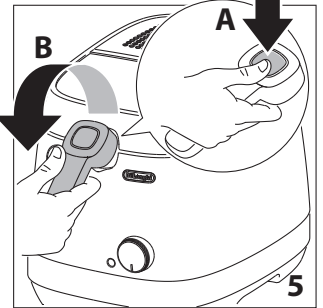

---

**De'Longhi**

(LxHxD): 280x300x400 mm

 4.55 kg

						
		 °C		 °C		
	1.7 (max)	-	-	190	18-20	
	1.5	190	18-20	-	-	
	1	190	10-14	170	10-14	
	3 pz	-	-	160	20-25	✓
	0.35	190	4-5	-	-	
	4 pz	-	-	170	6-8	✓
	0.45	190	4-5	170	8-10	✓
	0.4	190	4-5	170	6-8	✓
	0.4	-	-	170	6-8	✓
	0.3	-	-	170	3-5	✓
	0.4	190	3-4	-	-	
	0.3	-	-	160	6-8	✓
	0.3	190	3-4	160	4-6	✓
	4 pz	-	-	180	5-6	