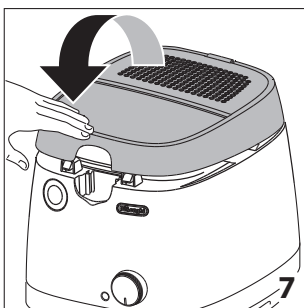

---

FS8065

FRIGGITRICE ELETTRICA  
ELECTRIC FRYER  
FRITEUSE ELECTRIQUE  
ELEKTRONISCHE FRITTEUSE  
FRITEUSE  
FREIDORA ELÉCTRICA  
FRITADEIRA ELÉCTRICA  
НЛЕКТРИКН ФРИТЕЗА  
ЭЛЕКТРИЧЕСКАЯ ФРИТЮРНИЦА  
ELEKTROMOS OLAJSÜTŐ  
ELEKTRICKÁ FRITÉZA  
ELEKTRICKÁ FRITÉZA  
FRYTOWNICA ELEKTRYCZNA  
ELEKTRISK FRITYRGRYTE  
ELEKTRISK FRITTÖS  
ELEKTRISK FRITUREGRYDE  
ELEKTRONINEN RASVAKEITIN  
ELEKTRIČNA FRITEZA  
ELEKTRIČNI CVRTNIK  
ЭЛЕКТРИЧЕСКИ ФРИТЮРНИК  
FRITEUZĂ ELECTRICĂ  
ELEKTRIKLI FRITÖZ  
ЭЛЕКТРЛИК ҚУЫРМА ЫДЫС  
سرخ کن برقی  
مقلدة كهربائية

---

**De'Longhi**

(LxHxD): 280x300x400 mm

 4.55 kg

						
		 °C		 °C		
	1.7 (max)	-	-	190	18-20	
	1.5	190	18-20	-	-	
	1	190	10-14	170	10-14	
	3 pz	-	-	160	20-25	✓
	0.35	190	4-5	-	-	
	4 pz	-	-	170	6-8	✓
	0.45	190	4-5	170	8-10	✓
	0.4	190	4-5	170	6-8	✓
	0.4	-	-	170	6-8	✓
	0.3	-	-	170	3-5	✓
	0.4	190	3-4	-	-	
	0.3	-	-	160	6-8	✓
	0.3	190	3-4	160	4-6	✓
	4 pz	-	-	180	5-6	