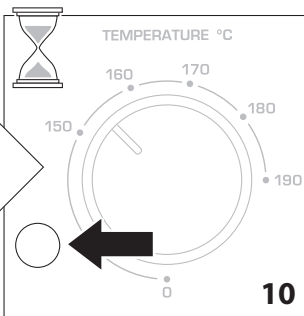

---

FS8065

FRIGGITRICE ELETTRICA  
ELECTRIC FRYER  
FRITEUSE ELECTRIQUE  
ELEKTRONISCHE FRITTEUSE  
FRITEUSE  
FREIDORA ELÉCTRICA  
FRITADEIRA ELÉCTRICA  
НЛЕКТРИКН ФРИТЕЗА  
ЭЛЕКТРИЧЕСКАЯ ФРИТЮРНИЦА  
ELEKTROMOS OLAJSÜTŐ  
ELEKTRICKÁ FRITÉZA  
ELEKTRICKÁ FRITÉZA  
FRYTOWNICA ELEKTRYCZNA  
ELEKTRISK FRITYRGRYTE  
ELEKTRISK FRITTÖS  
ELEKTRISK FRITUREGRYDE  
ELEKTRONINEN RASVAKEITIN  
ELEKTRIČNA FRITEZA  
ELEKTRIČNI CVRTNIK  
ЭЛЕКТРИЧЕСКИ ФРИТЮРНИК  
FRITEUZĂ ELECTRICĂ  
ELEKTRIKLI FRITÖZ  
ЭЛЕКТРЛИК ҚУЫРМА ЫДЫС  
سرخ کن برقی  
مقلدة كهربائية

---

**De'Longhi**

(LxHxD): 280x300x400 mm

 4.55 kg

						
		 °C		 °C		
	1.7 (max)	-	-	190	18-20	
	1.5	190	18-20	-	-	
	1	190	10-14	170	10-14	
	3 pz	-	-	160	20-25	✓
	0.35	190	4-5	-	-	
	4 pz	-	-	170	6-8	✓
	0.45	190	4-5	170	8-10	✓
	0.4	190	4-5	170	6-8	✓
	0.4	-	-	170	6-8	✓
	0.3	-	-	170	3-5	✓
	0.4	190	3-4	-	-	
	0.3	-	-	160	6-8	✓
	0.3	190	3-4	160	4-6	✓
	4 pz	-	-	180	5-6	