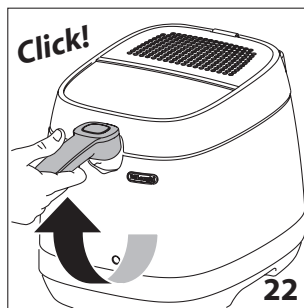

---

FS8065

FRIGGITRICE ELETTRICA  
ELECTRIC FRYER  
FRITEUSE ELECTRIQUE  
ELEKTRONISCHE FRITTEUSE  
FRITEUSE  
FREIDORA ELÉCTRICA  
FRITADEIRA ELÉCTRICA  
НЛЕКТРИКН ФРИТЕЗА  
ЭЛЕКТРИЧЕСКАЯ ФРИТЮРНИЦА  
ELEKTROMOS OLAJSÜTŐ  
ELEKTRICKÁ FRITÉZA  
ELEKTRICKÁ FRITÉZA  
FRYTOWNICA ELEKTRYCZNA  
ELEKTRISK FRITYRGRYTE  
ELEKTRISK FRITTÖS  
ELEKTRISK FRITUREGRYDE  
ELEKTRONINEN RASVAKEITIN  
ELEKTRIČNA FRITEZA  
ELEKTRIČNI CVRTNIK  
ЭЛЕКТРИЧЕСКИ ФРИТЮРНИК  
FRITEUZĂ ELECTRICĂ  
ELEKTRIKLI FRITÖZ  
ЭЛЕКТРЛИК ҚУЫРМА ЫДЫС  
سرخ کن برقی  
مقلدة كهربائية

---

**De'Longhi**

(LxHxD): 280x300x400 mm

 4.55 kg

						
		 °C		 °C		
	1.7 (max)	-	-	190	18-20	
	1.5	190	18-20	-	-	
	1	190	10-14	170	10-14	
	3 pz	-	-	160	20-25	✓
	0.35	190	4-5	-	-	
	4 pz	-	-	170	6-8	✓
	0.45	190	4-5	170	8-10	✓
	0.4	190	4-5	170	6-8	✓
	0.4	-	-	170	6-8	✓
	0.3	-	-	170	3-5	✓
	0.4	190	3-4	-	-	
	0.3	-	-	160	6-8	✓
	0.3	190	3-4	160	4-6	✓
	4 pz	-	-	180	5-6	