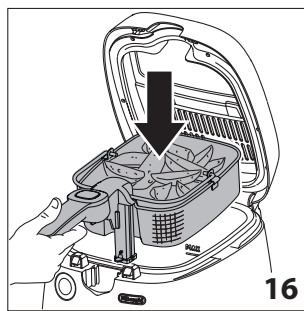

---

**De'Longhi**

(LxHxD): 280x300x400 mm

 4.55 kg

						
		 °C		 °C		
	1.7 (max)	-	-	190	18-20	
	1.5	190	18-20	-	-	
	1	190	10-14	170	10-14	
	3 pz	-	-	160	20-25	✓
	0.35	190	4-5	-	-	
	4 pz	-	-	170	6-8	✓
	0.45	190	4-5	170	8-10	✓
	0.4	190	4-5	170	6-8	✓
	0.4	-	-	170	6-8	✓
	0.3	-	-	170	3-5	✓
	0.4	190	3-4	-	-	
	0.3	-	-	160	6-8	✓
	0.3	190	3-4	160	4-6	✓
	4 pz	-	-	180	5-6	