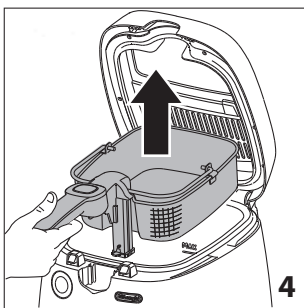

---

**De'Longhi**

(LxHxD): 280x300x400 mm

 4.55 kg

						
		 °C		 °C		
	1.7 (max)	-	-	190	18-20	
	1.5	190	18-20	-	-	
	1	190	10-14	170	10-14	
	3 pz	-	-	160	20-25	✓
	0.35	190	4-5	-	-	
	4 pz	-	-	170	6-8	✓
	0.45	190	4-5	170	8-10	✓
	0.4	190	4-5	170	6-8	✓
	0.4	-	-	170	6-8	✓
	0.3	-	-	170	3-5	✓
	0.4	190	3-4	-	-	
	0.3	-	-	160	6-8	✓
	0.3	190	3-4	160	4-6	✓
	4 pz	-	-	180	5-6	