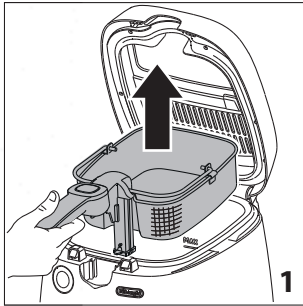

---

**De'Longhi**

(LxHxD): 280x300x400 mm

 4.55 kg

						
		 °C		 °C		
	1.7 (max)	-	-	190	18-20	
	1.5	190	18-20	-	-	
	1	190	10-14	170	10-14	
	3 pz	-	-	160	20-25	✓
	0.35	190	4-5	-	-	
	4 pz	-	-	170	6-8	✓
	0.45	190	4-5	170	8-10	✓
	0.4	190	4-5	170	6-8	✓
	0.4	-	-	170	6-8	✓
	0.3	-	-	170	3-5	✓
	0.4	190	3-4	-	-	
	0.3	-	-	160	6-8	✓
	0.3	190	3-4	160	4-6	✓
	4 pz	-	-	180	5-6	