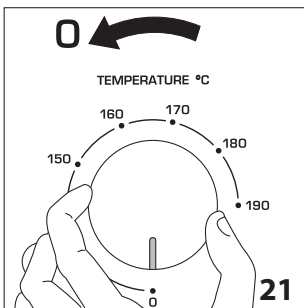

---

**De'Longhi**

(LxHxD): 280x300x400 mm

 4.55 kg

						
		 °C		 °C		
	1.7 (max)	-	-	190	18-20	
	1.5	190	18-20	-	-	
	1	190	10-14	170	10-14	
	3 pz	-	-	160	20-25	✓
	0.35	190	4-5	-	-	
	4 pz	-	-	170	6-8	✓
	0.45	190	4-5	170	8-10	✓
	0.4	190	4-5	170	6-8	✓
	0.4	-	-	170	6-8	✓
	0.3	-	-	170	3-5	✓
	0.4	190	3-4	-	-	
	0.3	-	-	160	6-8	✓
	0.3	190	3-4	160	4-6	✓
	4 pz	-	-	180	5-6	