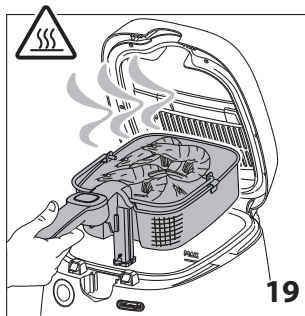

---

**De'Longhi**

(LxHxD): 280x300x400 mm

 4.55 kg

						
		 °C		 °C		
	1.7 (max)	-	-	190	18-20	
	1.5	190	18-20	-	-	
	1	190	10-14	170	10-14	
	3 pz	-	-	160	20-25	✓
	0.35	190	4-5	-	-	
	4 pz	-	-	170	6-8	✓
	0.45	190	4-5	170	8-10	✓
	0.4	190	4-5	170	6-8	✓
	0.4	-	-	170	6-8	✓
	0.3	-	-	170	3-5	✓
	0.4	190	3-4	-	-	
	0.3	-	-	160	6-8	✓
	0.3	190	3-4	160	4-6	✓
	4 pz	-	-	180	5-6	