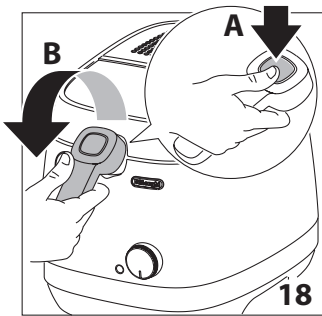

---

**De'Longhi**

(LxHxD): 280x300x400 mm

 4.55 kg

						
		 °C		 °C		
	1.7 (max)	-	-	190	18-20	
	1.5	190	18-20	-	-	
	1	190	10-14	170	10-14	
	3 pz	-	-	160	20-25	✓
	0.35	190	4-5	-	-	
	4 pz	-	-	170	6-8	✓
	0.45	190	4-5	170	8-10	✓
	0.4	190	4-5	170	6-8	✓
	0.4	-	-	170	6-8	✓
	0.3	-	-	170	3-5	✓
	0.4	190	3-4	-	-	
	0.3	-	-	160	6-8	✓
	0.3	190	3-4	160	4-6	✓
	4 pz	-	-	180	5-6	