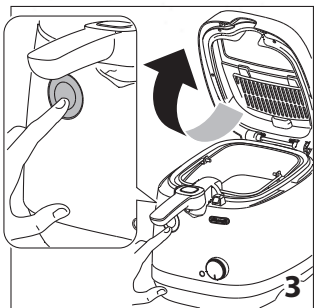

---

**De'Longhi**

(LxHxD): 280x300x400 mm

 4.55 kg

						
		 °C		 °C		
	1.7 (max)	-	-	190	18-20	
	1.5	190	18-20	-	-	
	1	190	10-14	170	10-14	
	3 pz	-	-	160	20-25	✓
	0.35	190	4-5	-	-	
	4 pz	-	-	170	6-8	✓
	0.45	190	4-5	170	8-10	✓
	0.4	190	4-5	170	6-8	✓
	0.4	-	-	170	6-8	✓
	0.3	-	-	170	3-5	✓
	0.4	190	3-4	-	-	
	0.3	-	-	160	6-8	✓
	0.3	190	3-4	160	4-6	✓
	4 pz	-	-	180	5-6	