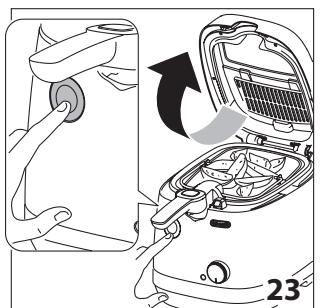

---

**De'Longhi**

(LxHxD): 280x300x400 mm

 4.55 kg

						
		 °C		 °C		
	1.7 (max)	-	-	190	18-20	
	1.5	190	18-20	-	-	
	1	190	10-14	170	10-14	
	3 pz	-	-	160	20-25	✓
	0.35	190	4-5	-	-	
	4 pz	-	-	170	6-8	✓
	0.45	190	4-5	170	8-10	✓
	0.4	190	4-5	170	6-8	✓
	0.4	-	-	170	6-8	✓
	0.3	-	-	170	3-5	✓
	0.4	190	3-4	-	-	
	0.3	-	-	160	6-8	✓
	0.3	190	3-4	160	4-6	✓
	4 pz	-	-	180	5-6	