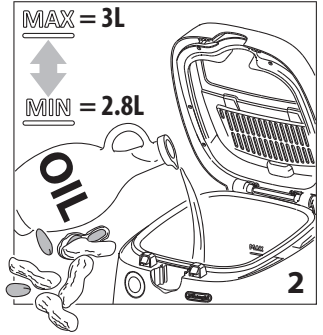

---

**De'Longhi**

(LxHxD): 280x300x400 mm

 4.55 kg

						
		 °C		 °C		
	1.7 (max)	-	-	190	18-20	
	1.5	190	18-20	-	-	
	1	190	10-14	170	10-14	
	3 pz	-	-	160	20-25	✓
	0.35	190	4-5	-	-	
	4 pz	-	-	170	6-8	✓
	0.45	190	4-5	170	8-10	✓
	0.4	190	4-5	170	6-8	✓
	0.4	-	-	170	6-8	✓
	0.3	-	-	170	3-5	✓
	0.4	190	3-4	-	-	
	0.3	-	-	160	6-8	✓
	0.3	190	3-4	160	4-6	✓
	4 pz	-	-	180	5-6	