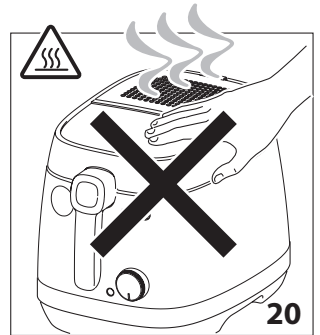

---

FS8065

FRIGGITRICE ELETTRICA  
ELECTRIC FRYER  
FRITEUSE ELECTRIQUE  
ELEKTRONISCHE FRITTEUSE  
FRITEUSE  
FREIDORA ELÉCTRICA  
FRITADEIRA ELÉCTRICA  
НЛЕКТРИКН ФРИТЕЗА  
ЭЛЕКТРИЧЕСКАЯ ФРИТЮРНИЦА  
ELEKTROMOS OLAJSÜTŐ  
ELEKTRICKÁ FRITÉZA  
ELEKTRICKÁ FRITÉZA  
FRYTOWNICA ELEKTRYCZNA  
ELEKTRISK FRITYRGRYTE  
ELEKTRISK FRITTÖS  
ELEKTRISK FRITUREGRYDE  
ELEKTRONINEN RASVAKEITIN  
ELEKTRIČNA FRITEZA  
ELEKTRIČNI CVRTNIK  
ЭЛЕКТРИЧЕСКИ ФРИТЮРНИК  
FRITEUZĂ ELECTRICĂ  
ELEKTRIKLI FRITÖZ  
ЭЛЕКТРЛИК ҚУЫРМА ЫДЫС  
سرخ کن برقی  
مقلدة كهربائية

---

**De'Longhi**

(LxHxD): 280x300x400 mm

 4.55 kg

						
		 °C		 °C		
	1.7 (max)	-	-	190	18-20	
	1.5	190	18-20	-	-	
	1	190	10-14	170	10-14	
	3 pz	-	-	160	20-25	✓
	0.35	190	4-5	-	-	
	4 pz	-	-	170	6-8	✓
	0.45	190	4-5	170	8-10	✓
	0.4	190	4-5	170	6-8	✓
	0.4	-	-	170	6-8	✓
	0.3	-	-	170	3-5	✓
	0.4	190	3-4	-	-	
	0.3	-	-	160	6-8	✓
	0.3	190	3-4	160	4-6	✓
	4 pz	-	-	180	5-6	