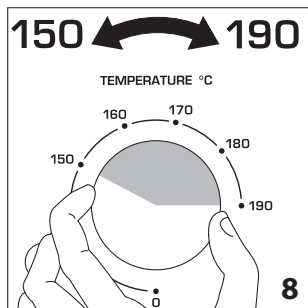

---

**De'Longhi**

(LxHxD): 280x300x400 mm

 4.55 kg

						
		 °C		 °C		
	1.7 (max)	-	-	190	18-20	
	1.5	190	18-20	-	-	
	1	190	10-14	170	10-14	
	3 pz	-	-	160	20-25	✓
	0.35	190	4-5	-	-	
	4 pz	-	-	170	6-8	✓
	0.45	190	4-5	170	8-10	✓
	0.4	190	4-5	170	6-8	✓
	0.4	-	-	170	6-8	✓
	0.3	-	-	170	3-5	✓
	0.4	190	3-4	-	-	
	0.3	-	-	160	6-8	✓
	0.3	190	3-4	160	4-6	✓
	4 pz	-	-	180	5-6	