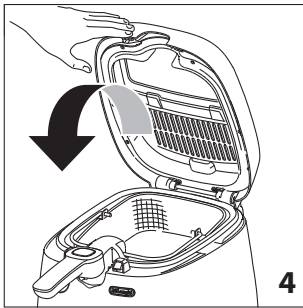

---

**De'Longhi**

(LxHxD): 280x300x400 mm

 4.55 kg

						
		 °C		 °C		
	1.7 (max)	-	-	190	18-20	
	1.5	190	18-20	-	-	
	1	190	10-14	170	10-14	
	3 pz	-	-	160	20-25	✓
	0.35	190	4-5	-	-	
	4 pz	-	-	170	6-8	✓
	0.45	190	4-5	170	8-10	✓
	0.4	190	4-5	170	6-8	✓
	0.4	-	-	170	6-8	✓
	0.3	-	-	170	3-5	✓
	0.4	190	3-4	-	-	
	0.3	-	-	160	6-8	✓
	0.3	190	3-4	160	4-6	✓
	4 pz	-	-	180	5-6	