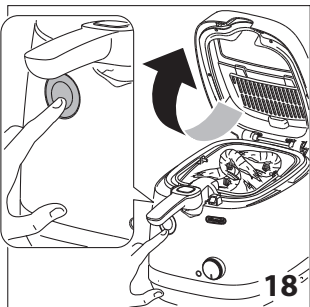

---

**De'Longhi**

(LxHxD): 280x300x400 mm

 4.55 kg

						
		 °C		 °C		
	1.7 (max)	-	-	190	18-20	
	1.5	190	18-20	-	-	
	1	190	10-14	170	10-14	
	3 pz	-	-	160	20-25	✓
	0.35	190	4-5	-	-	
	4 pz	-	-	170	6-8	✓
	0.45	190	4-5	170	8-10	✓
	0.4	190	4-5	170	6-8	✓
	0.4	-	-	170	6-8	✓
	0.3	-	-	170	3-5	✓
	0.4	190	3-4	-	-	
	0.3	-	-	160	6-8	✓
	0.3	190	3-4	160	4-6	✓
	4 pz	-	-	180	5-6	