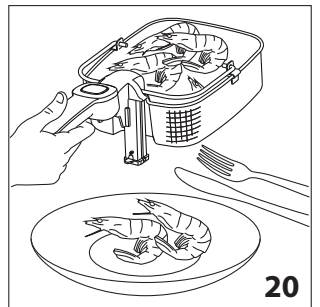

---

**De'Longhi**

(LxHxD): 280x300x400 mm

 4.55 kg

						
		 °C		 °C		
	1.7 (max)	-	-	190	18-20	
	1.5	190	18-20	-	-	
	1	190	10-14	170	10-14	
	3 pz	-	-	160	20-25	✓
	0.35	190	4-5	-	-	
	4 pz	-	-	170	6-8	✓
	0.45	190	4-5	170	8-10	✓
	0.4	190	4-5	170	6-8	✓
	0.4	-	-	170	6-8	✓
	0.3	-	-	170	3-5	✓
	0.4	190	3-4	-	-	
	0.3	-	-	160	6-8	✓
	0.3	190	3-4	160	4-6	✓
	4 pz	-	-	180	5-6	