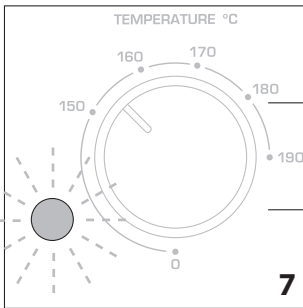

---

**De'Longhi**

(LxHxD): 280x300x400 mm

 4.55 kg

						
		 °C		 °C		
	1.7 (max)	-	-	190	18-20	
	1.5	190	18-20	-	-	
	1	190	10-14	170	10-14	
	3 pz	-	-	160	20-25	✓
	0.35	190	4-5	-	-	
	4 pz	-	-	170	6-8	✓
	0.45	190	4-5	170	8-10	✓
	0.4	190	4-5	170	6-8	✓
	0.4	-	-	170	6-8	✓
	0.3	-	-	170	3-5	✓
	0.4	190	3-4	-	-	
	0.3	-	-	160	6-8	✓
	0.3	190	3-4	160	4-6	✓
	4 pz	-	-	180	5-6	