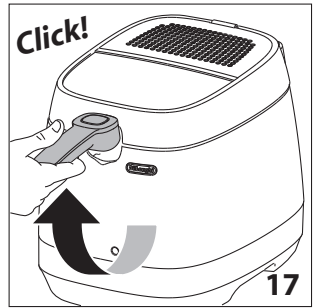

---

FS8065

FRIGGITRICE ELETTRICA  
ELECTRIC FRYER  
FRITEUSE ELECTRIQUE  
ELEKTRONISCHE FRITTEUSE  
FRITEUSE  
FREIDORA ELÉCTRICA  
FRITADEIRA ELÉCTRICA  
НЛЕКТРИКН ФРИТЕЗА  
ЭЛЕКТРИЧЕСКАЯ ФРИТЮРНИЦА  
ELEKTROMOS OLAJSÜTŐ  
ELEKTRICKÁ FRITÉZA  
ELEKTRICKÁ FRITÉZA  
FRYTOWNICA ELEKTRYCZNA  
ELEKTRISK FRITYRGRYTE  
ELEKTRISK FRITTÖS  
ELEKTRISK FRITUREGRYDE  
ELEKTRONINEN RASVAKEITIN  
ELEKTRIČNA FRITEZA  
ELEKTRIČNI CVRTNIK  
ЭЛЕКТРИЧЕСКИ ФРИТЮРНИК  
FRITEUZĂ ELECTRICĂ  
ELEKTRIKLI FRITÖZ  
ЭЛЕКТРЛИК ҚУЫРМА ЫДЫС  
سرخ کن برقی  
مقلدة كهربائية

---

**De'Longhi**

(LxHxD): 280x300x400 mm

 4.55 kg

						
		 °C		 °C		
	1.7 (max)	-	-	190	18-20	
	1.5	190	18-20	-	-	
	1	190	10-14	170	10-14	
	3 pz	-	-	160	20-25	✓
	0.35	190	4-5	-	-	
	4 pz	-	-	170	6-8	✓
	0.45	190	4-5	170	8-10	✓
	0.4	190	4-5	170	6-8	✓
	0.4	-	-	170	6-8	✓
	0.3	-	-	170	3-5	✓
	0.4	190	3-4	-	-	
	0.3	-	-	160	6-8	✓
	0.3	190	3-4	160	4-6	✓
	4 pz	-	-	180	5-6	