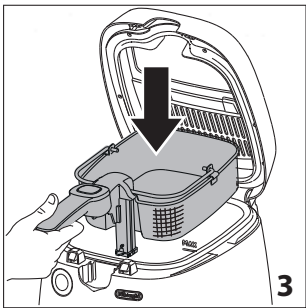

---

**De'Longhi**

(LxHxD): 280x300x400 mm

 4.55 kg

						
		 °C		 °C		
	1.7 (max)	-	-	190	18-20	
	1.5	190	18-20	-	-	
	1	190	10-14	170	10-14	
	3 pz	-	-	160	20-25	✓
	0.35	190	4-5	-	-	
	4 pz	-	-	170	6-8	✓
	0.45	190	4-5	170	8-10	✓
	0.4	190	4-5	170	6-8	✓
	0.4	-	-	170	6-8	✓
	0.3	-	-	170	3-5	✓
	0.4	190	3-4	-	-	
	0.3	-	-	160	6-8	✓
	0.3	190	3-4	160	4-6	✓
	4 pz	-	-	180	5-6	