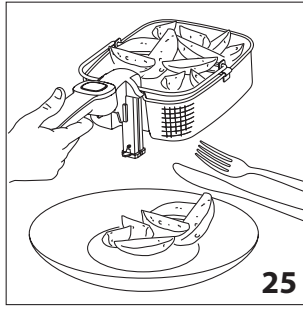

---

**De'Longhi**

(LxHxD): 280x300x400 mm

 4.55 kg

						
		 °C		 °C		
	1.7 (max)	-	-	190	18-20	
	1.5	190	18-20	-	-	
	1	190	10-14	170	10-14	
	3 pz	-	-	160	20-25	✓
	0.35	190	4-5	-	-	
	4 pz	-	-	170	6-8	✓
	0.45	190	4-5	170	8-10	✓
	0.4	190	4-5	170	6-8	✓
	0.4	-	-	170	6-8	✓
	0.3	-	-	170	3-5	✓
	0.4	190	3-4	-	-	
	0.3	-	-	160	6-8	✓
	0.3	190	3-4	160	4-6	✓
	4 pz	-	-	180	5-6	