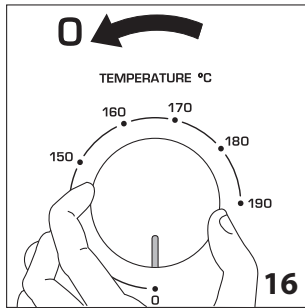

---

**De'Longhi**

(LxHxD): 280x300x400 mm

 4.55 kg

						
		 °C		 °C		
	1.7 (max)	-	-	190	18-20	
	1.5	190	18-20	-	-	
	1	190	10-14	170	10-14	
	3 pz	-	-	160	20-25	✓
	0.35	190	4-5	-	-	
	4 pz	-	-	170	6-8	✓
	0.45	190	4-5	170	8-10	✓
	0.4	190	4-5	170	6-8	✓
	0.4	-	-	170	6-8	✓
	0.3	-	-	170	3-5	✓
	0.4	190	3-4	-	-	
	0.3	-	-	160	6-8	✓
	0.3	190	3-4	160	4-6	✓
	4 pz	-	-	180	5-6	