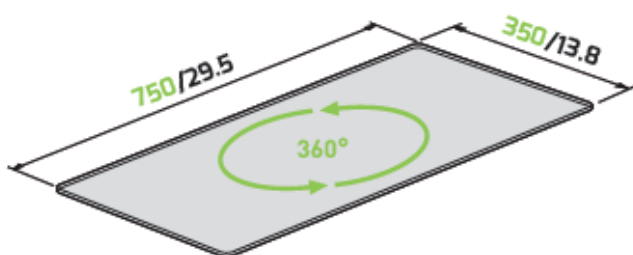

ROTOBASE ELITE L

Gamme de plateaux rotatifs

Les plateaux rotatifs Rotobase, spécialement conçus pour les téléviseurs LCD et plasma, sont composés d'un plateau en verre trempé + un disque en ABS positionné sous le plateau, pour assurer la rotation à 360° permettant d'orienter le TV dans tous les sens.

CARACTÉRISTIQUES

- Plateau rectangulaire rotatif en verre fumé noir
- Rotation à 360°
- Supporte jusqu'à 70 kg

ITALIAN DESIGN
MADE IN ITALY

Désignation

Couleur

Code article

EAN

Colisage