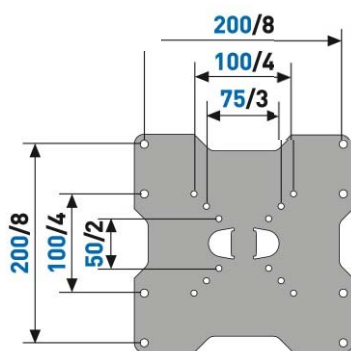

ER 200

SUPPORT MURAL

www.meliconi.fr

ER 200

Support mural **inclinable et orientable avec bras de déport** pour écran de **26 à 40"**, VESA **50 - 75 - 100 - 200**, poids maxi supporté **20Kg**.

Matière : fer, acier & ABS

Les supports CME sont made in Italy, garantis 5 ans et homologués TÜV.

26>40"
(66-102cm)

**MADE
IN
ITALY**

mm/inch

**VESA
50-75-100-200**

Désignation

Code article

Code EAN