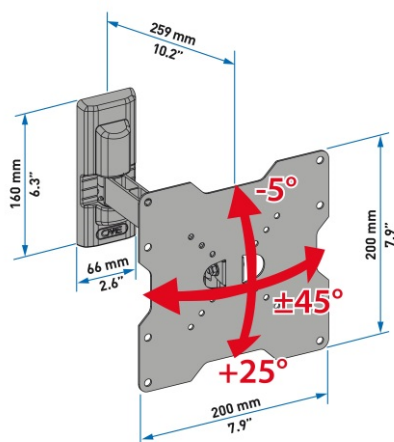

Les supports CME sont made in Italy, garantis 5 ans et homologués TÜV.

26>40"
(66-102cm)

**MADE
IN
ITALY**

mm/inch

**VESA
50-75-100-200**

Désignation

Code article

Code EAN