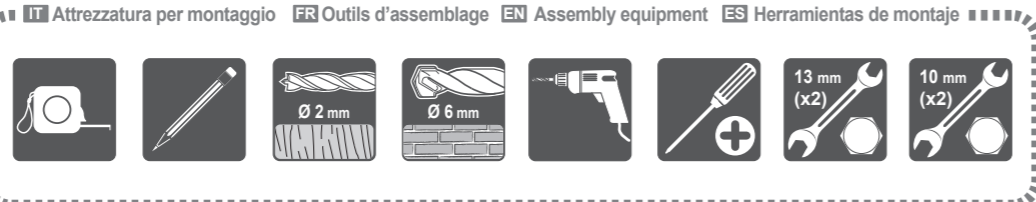

**FLATSTYLE
FTR100**

IT ISTRUZIONI DI MONTAGGIO
FR INSTRUCTIONS DE MONTAGE
EN MOUNTING INSTRUCTIONS
DE MONTAGEANLEITUNG
NL MONTAGEVOORSCHRIFT
ES GUÍA DE MONTAJE
PT INSTRUÇÕES DE MONTAGEM
PL INSTRUKCJA MONTAŻU
CZ NÁVOD K MONTÁŽI
RO INSTRUCȚIUNI DE MONTARE
HU SZERELÉSI ÚTMUTATÓ
FI ASENNUSOHJEET
SK NÁVOD NA MONTÁŽ
SL NAVODILA ZA MONTAŽO
MK ИНСТРУКЦИИ ЗА МОНТАЖА
SQ UDHËZIME PËR MONTIMIN

Meliconi S.p.A. - V. Minghetti, 10
40057 Cadriano di Granarolo E. (BO) Italy
www.meliconi.com e-mail: info@meliconi.com

IT Dati tecnici FR Caractéristiques techniques EN Technical data ES Datos técnicos

* **IT** Dado autobloccante, specifico per evitare svitamenti accidentali. Avvitare in maniera decisa, con gli appositi attrezzi, anche dopo aver avvertito la prima resistenza.
FR Écrou autobloquant, conçu pour éviter tout desserrage accidentel. Serrez fermement, avec les outils appropriés, même après avoir perçu la première résistance.
EN Self-locking nut, designed to prevent accidental loosening. Tighten firmly, with the correct tools, even after feeling the first resistance.
ES Tuerca autobloqueante para evitar que se afloje. Enroscar a fondo con las herramientas específicas, incluso después de haber notado la resistencia inicial.