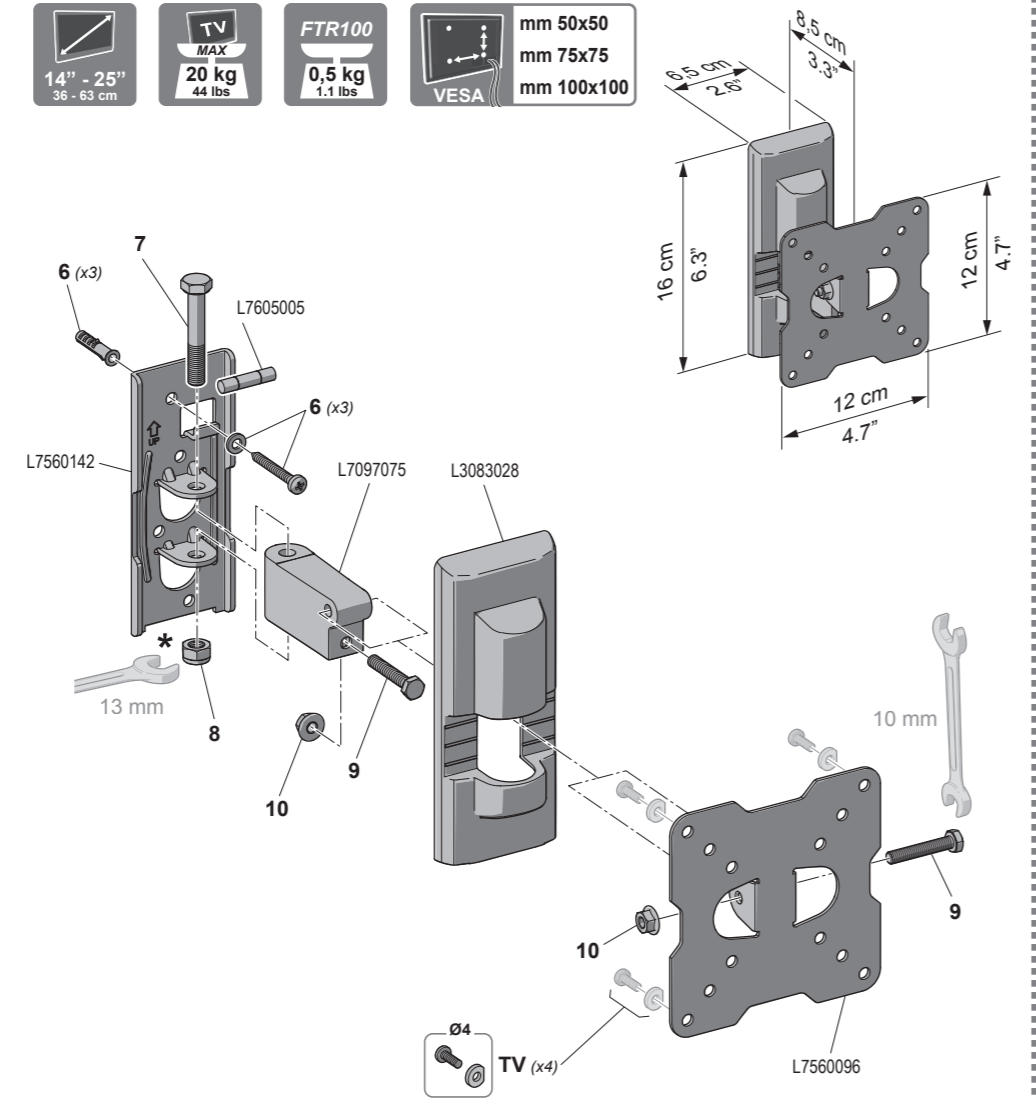

**FLATSTYLE  
FTR100**

IT ISTRUZIONI DI MONTAGGIO  
FR INSTRUCTIONS DE MONTAGE  
EN MOUNTING INSTRUCTIONS  
DE MONTAGEANLEITUNG  
NL MONTAGEVOORSCHRIFT  
ES GUÍA DE MONTAJE  
PT INSTRUÇÕES DE MONTAGEM  
PL INSTRUKCJA MONTAŻU  
CZ NÁVOD K MONTÁŽI  
RO INSTRUCȚIUNI DE MONTARE  
HU SZERELÉSI ÚTMUTATÓ  
FI ASENNUSOHJEET  
SK NÁVOD NA MONTÁŽ  
SL NAVODILA ZA MONTAŽO  
MK ИНСТРУКЦИИ ЗА МОНТАЖА  
SQ UDHËZIME PËR MONTIMIN

**\*** **IT** Dado autobloccante, specifico per evitare svitamenti accidentali. Avvitare in maniera decisa, con gli appositi attrezzi, anche dopo aver avvertito la prima resistenza.  
**FR** Écrou autobloquant, conçu pour éviter tout desserrage accidentel. Serrez fermement, avec les outils appropriés, même après avoir perçu la première résistance.  
**EN** Self-locking nut, designed to prevent accidental loosening. Tighten firmly, with the correct tools, even after feeling the first resistance.  
**ES** Tuerca autobloqueante para evitar que se afloje. Enroscar a fondo con las herramientas específicas, incluso después de haber notado la resistencia inicial.