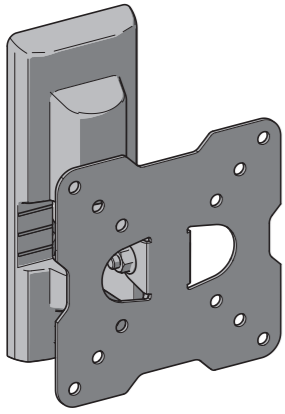

**FLATSTYLE  
FTR100**

IT ISTRUZIONI DI MONTAGGIO  
FR INSTRUCTIONS DE MONTAGE  
EN MOUNTING INSTRUCTIONS  
DE MONTAGEANLEITUNG  
NL MONTAGEVOORSCHRIFT  
ES GUÍA DE MONTAJE  
PT INSTRUÇÕES DE MONTAGEM  
PL INSTRUKCJA MONTAŻU  
CZ NÁVOD K MONTÁŽI  
RO INSTRUCȚIUNI DE MONTARE  
HU SZERELÉSI ÚTMUTATÓ  
FI ASENNUSOHJEET  
SK NÁVOD NA MONTÁŽ  
SL NAVODILA ZA MONTAŽO  
MK ИНСТРУКЦИИ ЗА МОНТАЖА  
SQ UDHËZIME PËR MONTIMIN