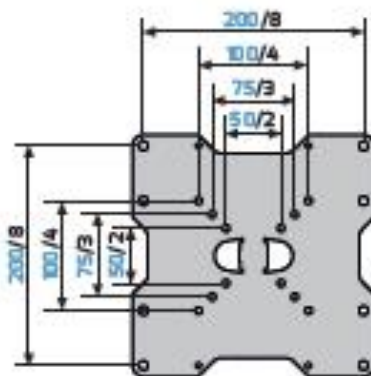

SUPPORT TV INCLINABLE

BRAS EN ALUMINIUM

CARACTÉRISTIQUES

- Pour TV de 26 à 40" (66 à 102 cm)
- Compatible VESA 50/75/100/200
- Poids maximum supporté : 30 KG
- Orientation : +/- 4°
- Inclinaison : -5°/+20°
- Visserie Fischer et niveau à bulle inclus
- Matières : métal et ABS
- Garantie 5 ans
- Fabriqué en Italie

MADE IN ITALY

5 ANS
GARANTIE

CODE ARTICLE

580455

CODE EAN

8006023283897

COLISAGE

4