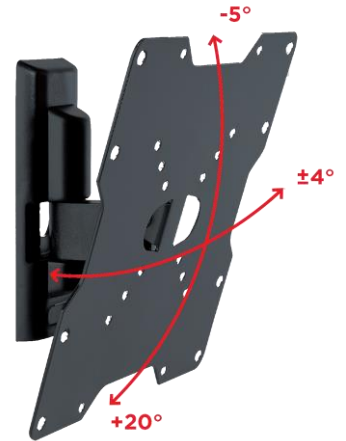

SUPPORT TV INCLINABLE

BRAS EN ALUMINIUM

CARACTÉRISTIQUES

- Pour TV de 26 à 40" (66 à 102 cm)
- Compatible VESA 50/75/100/200
- Poids maximum supporté : 30 KG
- Orientation : +/- 4°
- Inclinaison : -5°/+20°
- Visserie Fischer et niveau à bulle inclus
- Matières : métal et ABS
- Garantie 5 ans
- Fabriqué en Italie