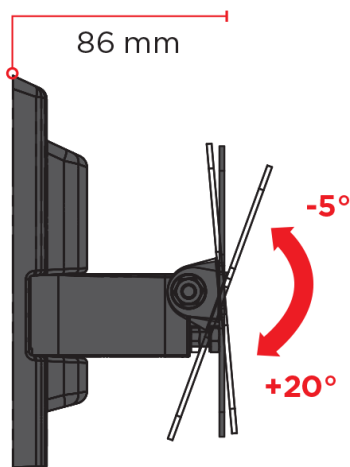

SUPPORT TV INCLINABLE

BRAS EN ALUMINIUM

CARACTÉRISTIQUES

- Pour TV de 26 à 40" (66 à 102 cm)
- Compatible VESA 50/75/100/200
- Poids maximum supporté : 30 KG
- Orientation : +/- 4°
- Inclinaison : -5°/+20°
- Visserie Fischer et niveau à bulle inclus
- Matières : métal et ABS
- Garantie 5 ans
- Fabriqué en Italie