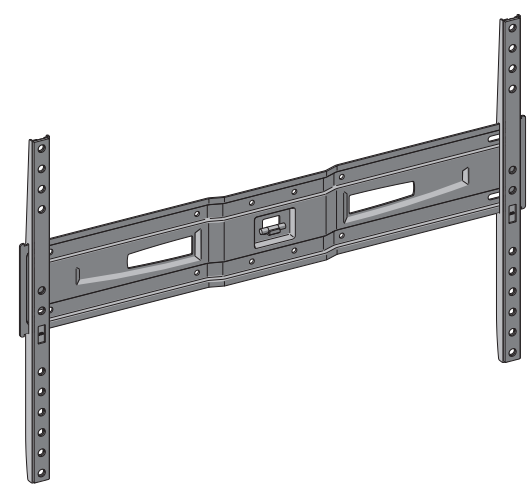

FLATSTYLE FS600

IT ISTRUZIONI DI MONTAGGIO
FR INSTRUCTIONS DE MONTAGE
EN MOUNTING INSTRUCTIONS
DE MONTAGEANLEITUNG
NL MONTAGEVOORSCHRIFT
ES GUÍA DE MONTAJE
PT INSTRUÇÕES DE MONTAGEM
PL INSTRUKCJA MONTAŻU
CZ NÁVOD K MONTÁŽI
RO INSTRUCȚIUNI DE MONTARE
HU SZERELÉSI ÚTMUTATÓ
FI ASENNUSOHJEET
SK NÁVOD NA MONTÁŽ
SL NAVODILA ZA MONTAŽO
MK INSTRUKCIJA ZA MONTAŽA
SQ UDHËZIME PËR MONTIMIN