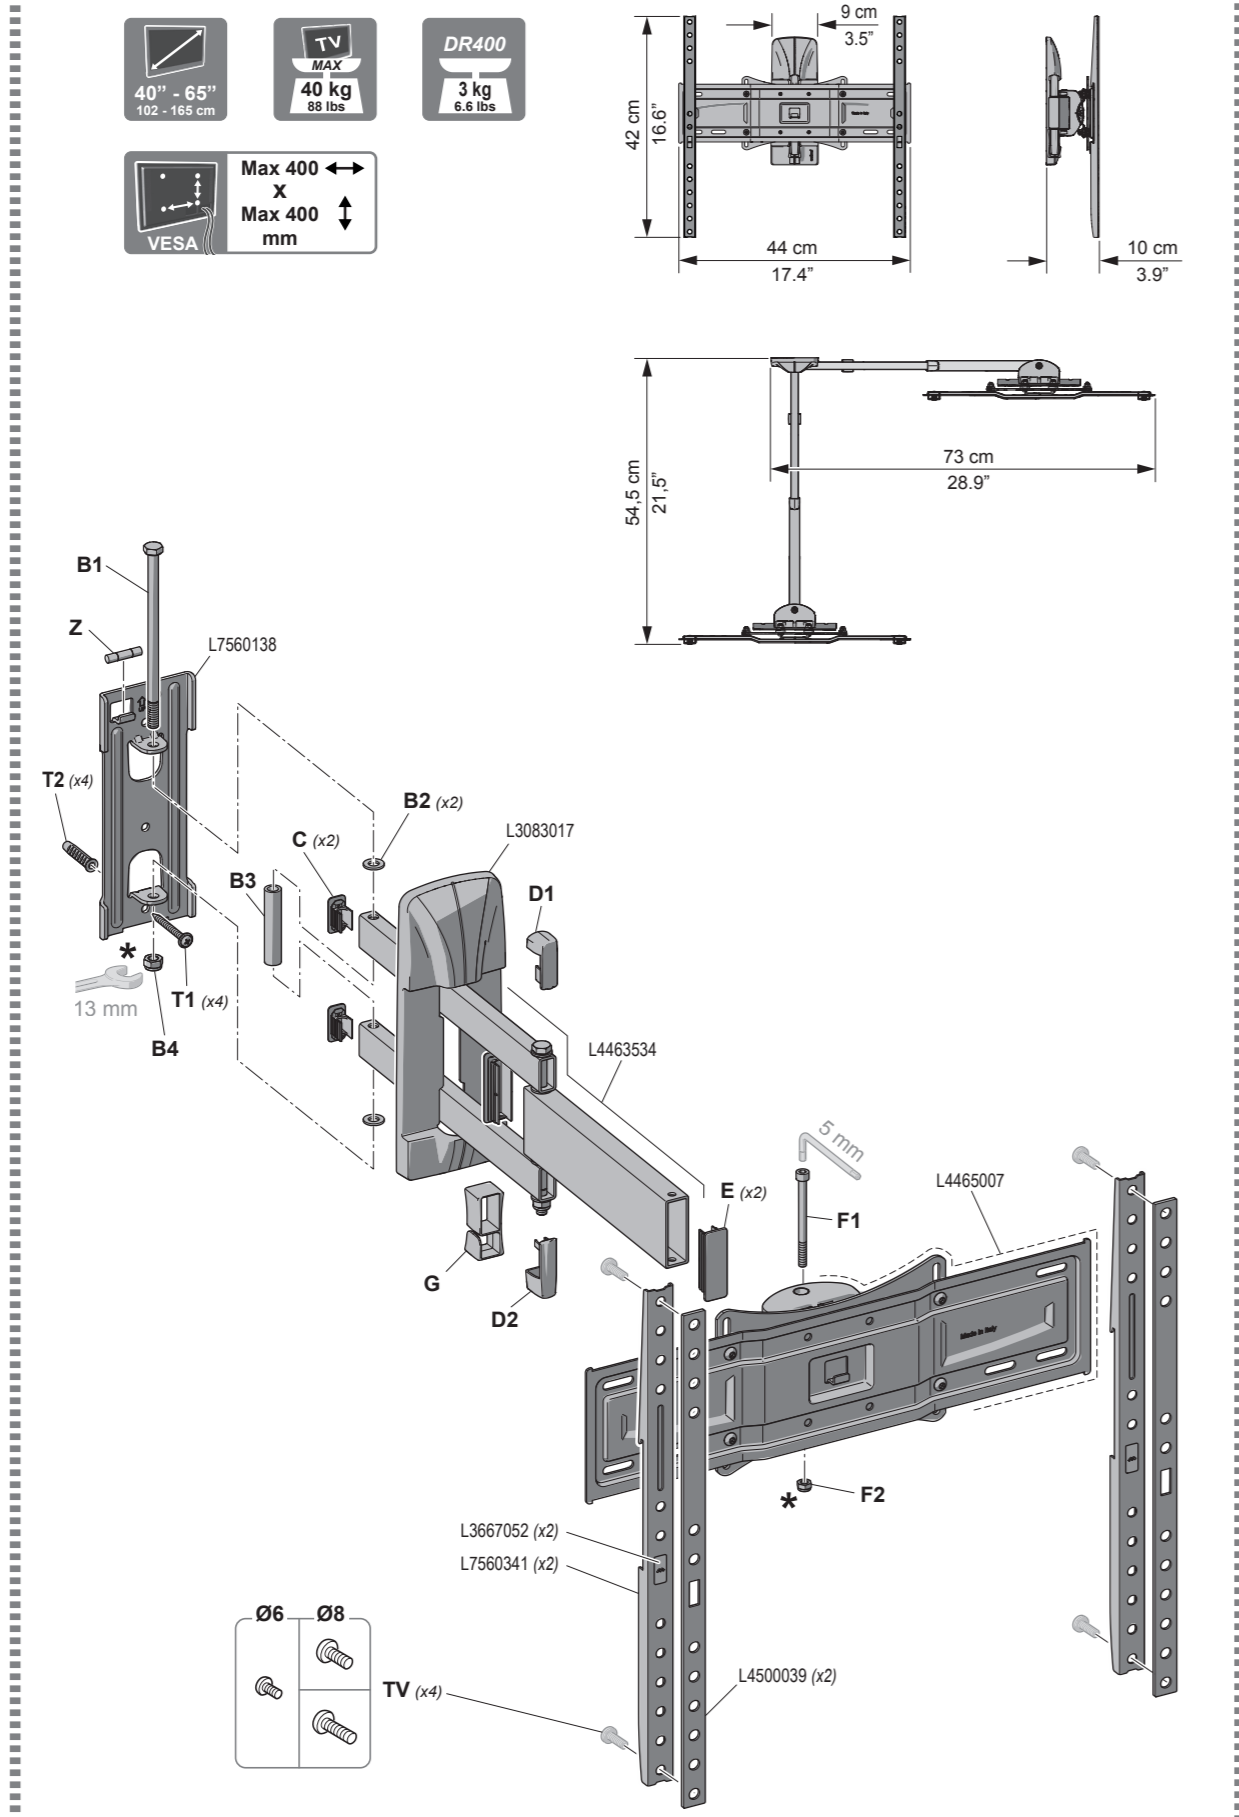

IT ISTRUZIONI DI MONTAGGIO
FR INSTRUCTIONS DE MONTAGE
EN MOUNTING INSTRUCTIONS
DE MONTAGEANLEITUNG
NL MONTAGEVOORSCHRIFT
ES GUÍA DE MONTAJE
PT INSTRUÇÕES DE MONTAGEM
PL INSTRUKCJA MONTAŻU
CZ NÁVOD K MONTÁŽI
RO INSTRUCȚIUNI DE MONTARE
HU SZERELÉSI ÚTMUTATÓ
FI ASENNUSOHJEET
SK NÁVOD NA MONTÁŽ
SL NAVODILA ZA MONTAŽO
MK ИНСТРУКЦИЈА ЗА МОНТАЖА
SQ UDHËZIME PËR MONTIMIN

* IT Dado autobloccante, specifico per evitare svitamenti accidentali. Avvitare in maniera decisa, con gli appositi attrezzi, anche dopo aver avvertito la prima resistenza.
FR Ecrou autobloquant, conçu pour éviter tout desserrage accidentel. Serrez fermement, avec les outils appropriés, même après avoir perçu la première résistance.
EN Self-locking nut, designed to prevent accidental loosening. Tighten firmly, with the correct tools, even after feeling the first resistance.
ES Tuerca autobloqueante para evitar que se afloje. Enroscar a fondo con las herramientas específicas, incluso después de haber notado la resistencia inicial.