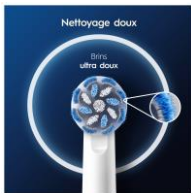

Oral-B

Brossettes

Oral-B BROSSETTES SENSITIVE CLEAN PRO X6

" Dur avec la plaque, doux avec les gencives "

Contenu:
6 brosselettes Sensitive Clean

Des brins en forme de croix:

Les brosselettes Oral-B Sensitive Clean possèdent des brins en forme de croix qui éliminent la plaque dentaire là où les brins classiques ne le peuvent pas, ainsi que des brins ultra fins doux pour les gencives.

Un nettoyage efficace tout en douceur :

Sensitive Clean retire jusqu'à 100% de la plaque dentaire supplémentaire et réduit les inflammations des gencives jusqu'à 100% par rapport à une brosse à dents manuelle.

Un nettoyage doux:

Les brosselettes Sensitive Clean conçues avec des dentistes est en forme de pétale ronde et dispose de brins ultra fins pour vous offrir un brossage tout en douceur, tout en améliorant la santé des gencives.