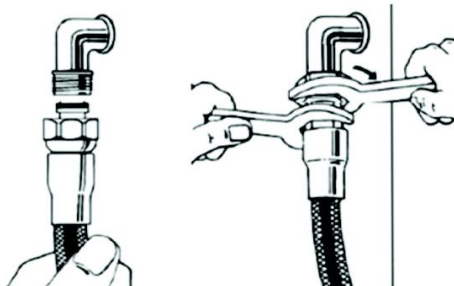

ACCESSOIRES

PLAQUES DE CUISSON

Ne se remplace pas

Emboutis vissables anti-arrachement

Facile à installer

FLEXIBLE GAZ TOUTINOX

Flexible gaz Toutinox. Gaz naturel
Pas de vis normalisés G 1/2 »

Coeur inox recouvert d'une tresse inox et d'une gaine PVC :

- Étanche
- Inaltérable : résiste au temps et à la chaleur
- Embouts soudés

CARACTÉRISTIQUES

Longueur 1,5 m
Sans date limite d'emploi
Conforme à la norme NFD36-121

LA RECOMMANDATION WPRO

Recommandé pour tous les appareils de cuisson domestiques encastrés.