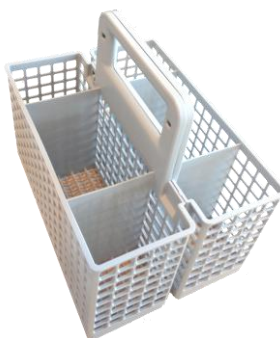

ACCESSOIRES

LAVE-VAISSELLE

1 panier à 6 compartiments

2 paniers détachables

Modulable

PANIER À COUVERTS UNIVERSEL POUR LAVE-VAISSELLE

Panier à couverts universel et modulable pour lave-vaisselle composé de 2 paniers détachables (L22 x H20 x P6 cm).

CARACTÉRISTIQUES

Dimensions : L 22 cm x H 20 cm x P 16,4 cm
4 configurations possibles

CODES

DWB304

4840 0000 8561

8015250493696

FR – I – UK – GE – NL
– D – TR

CODE DOUANIER :
84509000

Bénéfices consommateur

- Panier universel et modulable
- 4 configurations possibles

| | L x P x H (cm) | Poids (kg) | QTÉ |
|---------------|----------------|------------|-----|
| Produit | 24 x 11 x 29 | 0,480 | 1 |
| Sous colisage | - | - | - |
| Palette | 80 x 120 x 90 | 45 | 80 |