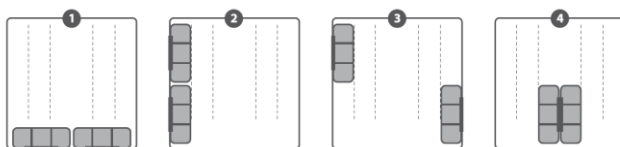

ACCESSOIRES

LAVE-VAISSELLE

1 panier à 6 compartiments

2 paniers détachables

Modulable

PANIER À COUVERTS UNIVERSEL POUR LAVE-VAISSELLE

Panier à couverts universel et modulable pour lave-vaisselle composé de 2 paniers détachables (L22 x H20 x P6 cm).

CARACTÉRISTIQUES

Dimensions : L 22 cm x H 20 cm x P 16,4 cm
4 configurations possibles

CODES

DWB304

4840 0000 8561

8015250493696

FR – I – UK – GE – NL
– D – TR

CODE DOUANIER :
84509000

Bénéfices consommateur

- Panier universel et modulable
- 4 configurations possibles

| | L x P x H (cm) | Poids (kg) | QTÉ |
|---------------|----------------|------------|-----|
| Produit | 24 x 11 x 29 | 0,480 | 1 |
| Sous colisage | - | - | - |
| Palette | 80 x 120 x 90 | 45 | 80 |