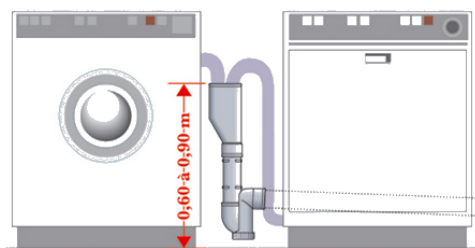

ACCESSOIRES

LAVE-VAISSELLE & LAVE-LINGE

2 appareils raccordés sur une seule évacuation

TUBE D'ÉVACUATION DOUBLE VIDANGE

Tuyau PVC double évacuation sans risque de refoulement
Permet de raccorder deux appareils sur une seule évacuation
Pour lave-linge & lave-vaisselle ou lave-linge & sèche-linge
Universel, simple et rapide à installer sans l'intervention d'un plombier.

CODES

DEP101
4840 000 08835
8015250587814

FR – EN – IT

CODE DOUANIER :
84189990

Bénéfices consommateur

- Universel
- Installation sans outils
- 2 appareils raccordés sur la même évacuation

	L x P x H cm	Poids Kg	Quantité
Produit	10x4x38	0,060	1
Sous colisage	60x40x40	1,2	20
Palette	120x80x100	69	800