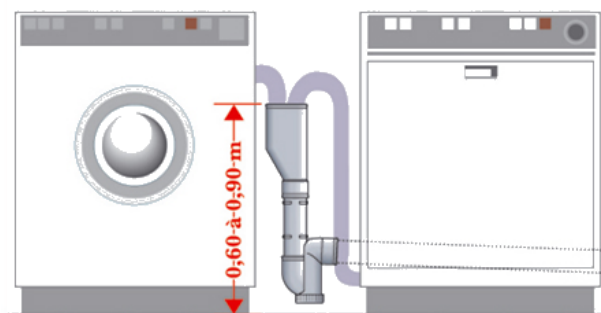

## LAVE-VAISSELLE & LAVE-LINGE

2 appareils raccordés sur une seule évacuation

## TUBE D'ÉVACUATION DOUBLE VIDANGE

Tuyau PVC double évacuation sans risque de refoulement  
Permet de raccorder deux appareils sur une seule évacuation  
Pour lave-linge & lave-vaisselle ou lave-linge & sèche-linge  
Universel, simple et rapide à installer sans l'intervention d'un plombier.

### Bénéfices consommateur

- Universel
- Installation sans outils
- 2 appareils raccordés sur la même évacuation

	L x P x H cm	Poids Kg	Quantité
Produit	10x4x38	0,060	1
Sous colisage	60x40x40	1,2	20
Palette	120x80x100	69	800