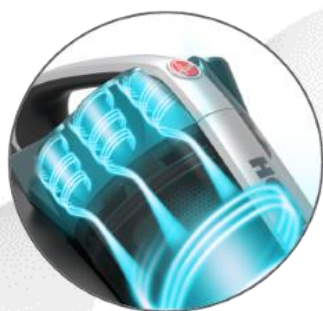

# KHROSS

TRAINEAU SANS SAC

KS30PAR

#### GENERALITES

- Technologie Multi-cyclonique
- Capacité 1,8L
- Niveau sonore : 79dB
- Filtre Epa 10 lavable
- Vidage facile de la cassette
- Tube Télescopique
- Roue avant mobile à 360°
- Roues en caoutchouc
- Un rayon d'action de 7,5m
- Puissance max : 550W
- Coloris : Titanium/rouge métal