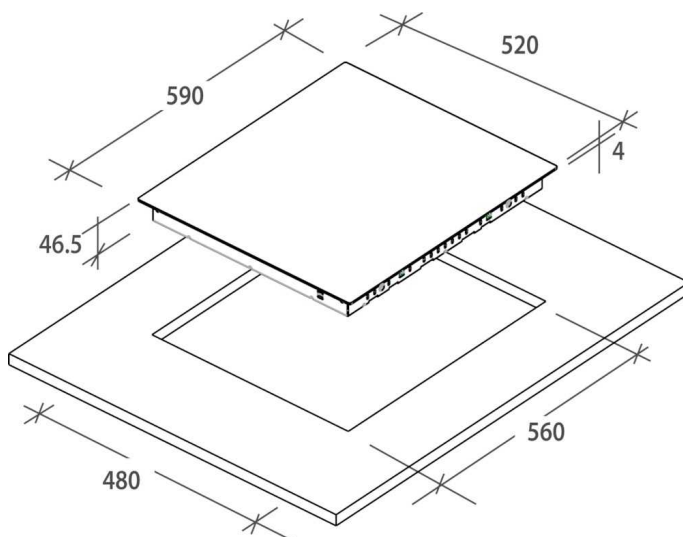

TYPE D'APPAREIL

Type :	Vitrocéramique
Largeur (cm) :	60
Collection :	Origine
Couleur :	Noir
Finition :	Bords droits

CARACTÉRISTIQUES

Type de commandes :	Groupées
Emplacement des commandes :	Frontal
Taille du grand foyer (cm) :	29
Niveaux de cuisson :	10
Minuteur :	oui
Touch of colour :	oui
Power Management :	non
Puissance totale (W) :	5700
Triple zone :	oui

ZONE DE CUISSON

Nb de foyers radiants :	3
Dimension AVG (cm) :	15.5
Puissance AVG (W) :	1200
Dimension ARG (cm) :	19
Puissance ARG (W) :	1800
Dimension AVD (cm) :	15.5/22/29
Puissance AVD (W) :	750+900+1050

DIMENSIONS

Encastrement (cm) :	56X49
---------------------	-------

Spécification technique

Article :	33801931
Origine :	FRANCE
Code douanier :	85166050
Code EAN	8016361963337