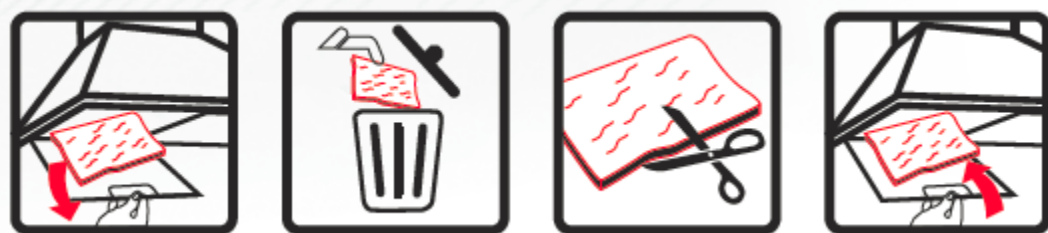

CONSEILS D'UTILISATION

BÉNÉFICES CONSOMMATEUR

- MEILLEURE PERFORMANCE D'ASPIRATION DE LA HOTTE
- MOINS DE GRAISSE DANS VOTRE CUISINE
- PLUS DE SILENCE DANS VOTRE CUISINE

COMPATIBILITÉ

Le filtre est universellement compatible.