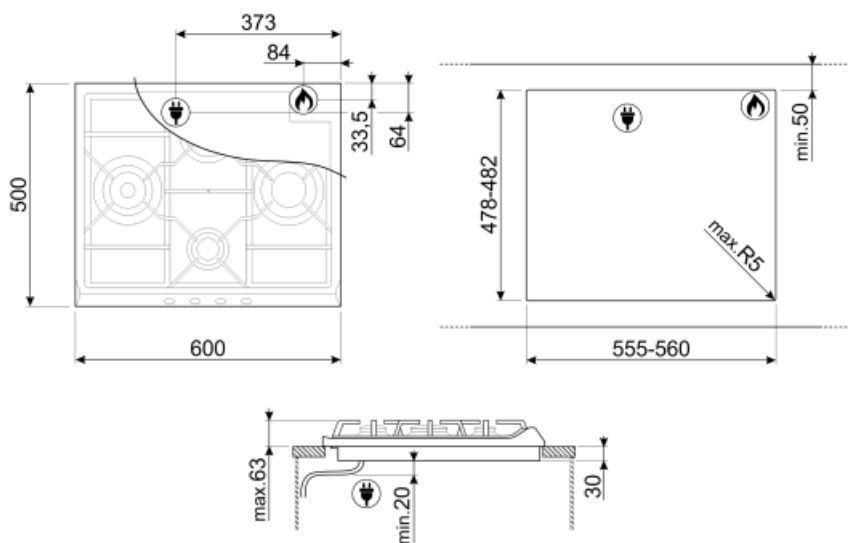

UR

Gauche - Gaz - Ultra-rapide - 3.90 kW

Arrière central - Gaz - Semi rapide - 1.70 kW

Avant central - Gaz - Auxiliaire - 1.10 kW

Droit - Gaz - Rapide - 2.60 kW

Thermocouples Oui

Allumage automatique Oui
intégré aux manettes

Raccordement électrique

Puissance nominale 1 W

Tension (V) 220-240 V

Fréquence (Hz)

50/60 Hz

Longueur du câble
d'alimentation (cm)

120 cm

Raccordement gaz

Type de gaz G20 Gaz naturel

Raccordement au gaz Cylindrique

Injecteurs gaz fournis G30 GPL Gaz liquide

Réglé au gaz naturel Côneique

Puissance nominale gaz 9300 W