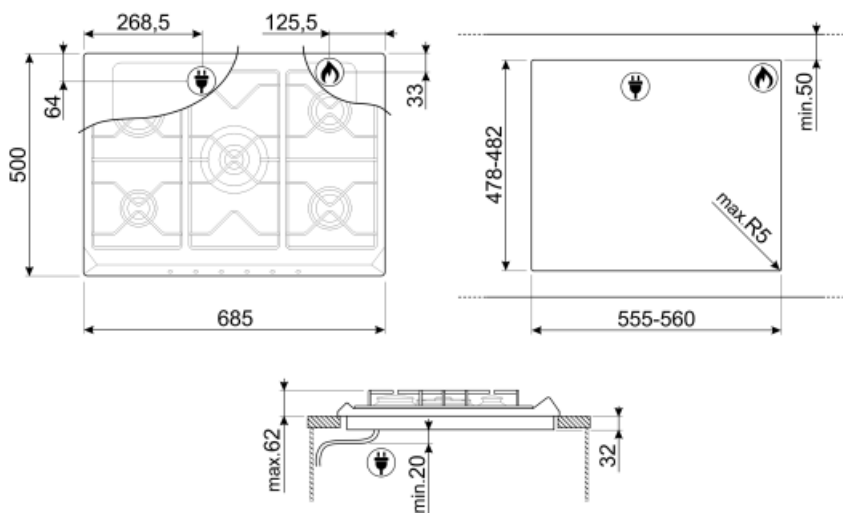

UR

Gauche - Gaz - Ultra-rapide double commande - 5.00 kW

Arrière central - Gaz - Auxiliaire - 1.10 kW

Avant central - Gaz - Auxiliaire - 1.10 kW

Arrière droit - Gaz - Rapide - 2.60 kW

Avant droit - Gaz - Standard - 1.70 kW

Gaz - Semi rapide

Thermocouples Oui

Allumage automatique
intégré aux manettes Oui

Raccordement gaz

Type de gaz

G20 Gaz naturel

Réglé au gaz naturel

Cônique