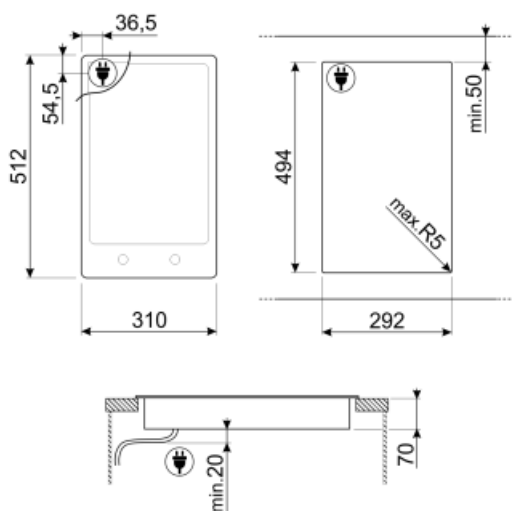

PGF32C

Famille	Table de cuisson
Type d'encastrement	Semi-affleurant
Dimension	30 cm
Alimentation	Electrique
Type	Vitroc�ramique
Code EAN	8017709138035

Esth tique

Finition	Verre
Esth�tique	Classica
Mat�riau	Verre
Type de verre	C�ramique
Cadre	Oui
Couleur du cadre	Inox
Type de commandes	Manettes
Position des commandes	Frontal
Nombre de manettes	2
Couleur des manettes	Effet inox

Programmes / Fonctions

Nombre total de foyers	2
Nombre de foyers vitroc�ramiques	2
Niveaux de puissance	9

Options

Encastrement	494x292 mm
---------------------	------------

Tech

Avant central - Vitrocéramique - simple - 1.20 kW - Ø 14.0 cm

Arrière central - Vitrocéramique - simple - 1.80 kW - Ø 18.0 cm

Affichage chaleur résiduelle Oui

Raccordement électrique

Puissance nominale 3000 W
 Intensité (A) 13 A
 Tension (V) 220-240 V

Fréquence (Hz) 50/60 Hz
 Longueur du câble d'alimentation (cm) 120 cm

Not included accessories

LGPGF-1

Barre de jonction pour dominos PGF,
avec encastrement standard 49 cm de
profondeur (1 jeu pour 2 dominos)

6MP1PGF

Kit de 6 manettes Linéa pour tables de
cuisson PGF

SCRP

Grattoir de nettoyage anti-rayures -
pour tables de cuisson induction et
vitrocéramique, ainsi que teppan yaki