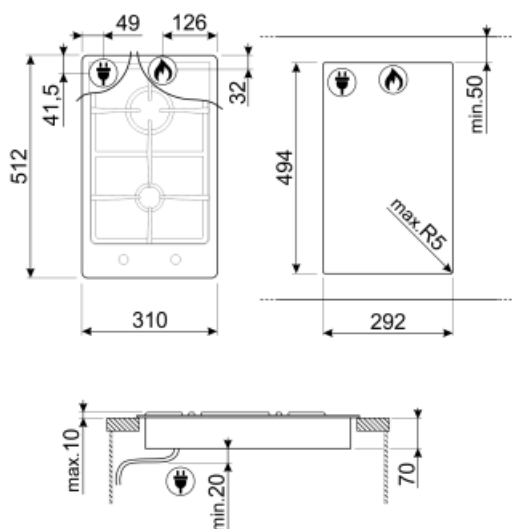

Thermocouples	Oui	Allumage automatique intégré aux manettes	Oui

Accessoires inclus

Support en fonte pour Wok 1

Raccordement électrique

Fréquence (Hz) 50/60 Hz

Raccordement gaz

Type de gaz G20 Gaz naturel Réglé au gaz naturel Cône