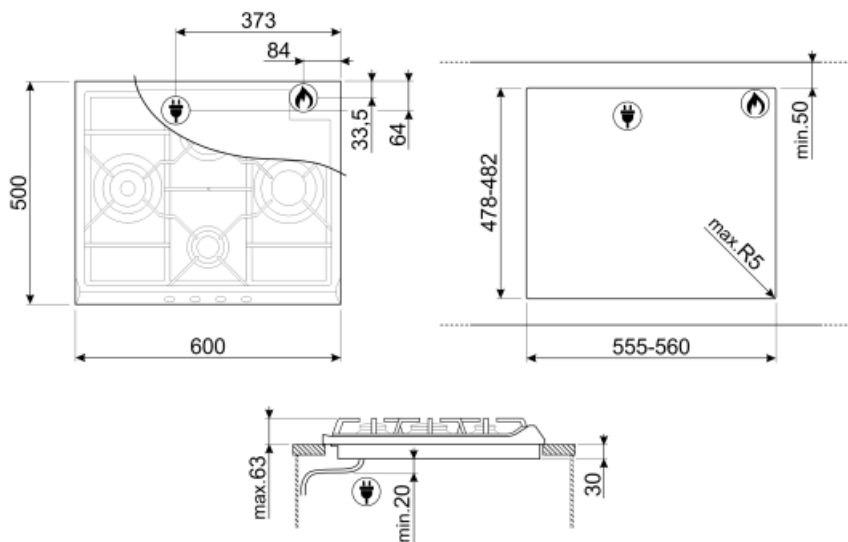

## Options

<b>Encastrement</b>	478-482x555-560 mm
---------------------	--------------------

## Raccordement gaz

Type de gaz G20 Gaz naturel

Raccordement au gaz Cylindrique

Injecteurs gaz fournis G30 GPL Gaz liquide

Réglé au gaz naturel Côneque

Puissance nominale gaz 9300 W

**TPK**

Plaque teppan yaki en aluminium entourée en haut et en bas par une couche d'inox, à poser directement sur tables induction ou plan de cuisson des centres de cuisson induction. Dimensions : 325 x 265 x 20 mm (L x H x P sans poignées) 325 x 265 x 55 mm (L x H x P avec poignées)