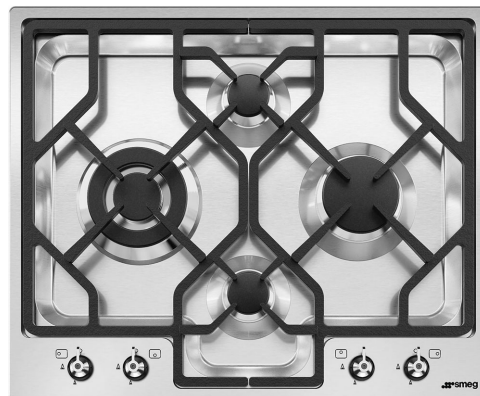

PGF64-4

Famille	Table de cuisson
Type d'encastrement	Semi-affleurant
Dimension	60 cm
Alimentation	Gaz
Type	Gaz
Code EAN	8017709153588

Esthétique

Couleur	Inox
Finition	Satiné
Esthétique	Classica
Matériau	Inox
Type d'inox	Satiné
Grilles	Fonte
Brûleurs	Standard
Matériau des brûleurs	Aluminium
Type de commandes	Manettes
Position des commandes	Frontal
Nombre de manettes	4
Couleur des manettes	Effet inox
Couleur de la sérigraphie	Noir

Programmes / Fonctions

Nombre total de foyers	4
Nombre de brûleurs gaz	4

Options

Encastrement	488x592 mm
--------------	------------

Tech

UR

Gauche - Gaz - Ultra-rapide - 3.90 kW

Arrière central - Gaz - Auxiliaire - 1.05 kW

Avant central - Gaz - Auxiliaire - 1.05 kW

Droit - Gaz - Rapide - 2.50 kW

Thermocouples Oui

Allumage automatique Oui
intégré aux manettes

Accessoires inclus

Support en fonte pour 1
Wok

Raccordement électrique

Réglé au gaz naturel Côneque
Puissance nominale gaz 8500 W

Not included accessories

6MP1PGF

Kit de 6 manettes Linéa pour tables de cuisson PGF

Symbols glossary (TT)

- | | | | |
|--|---|---|---|
|  | <p>Semi-affleurant : un solution d'encastrement pour tables de cuisson et éviers avec un bord jusqu'à 4 mm qui combine la simplicité d'installation avec un design minimaliste.</p> |  | <p>Grilles en fonte : Ces grilles résistent aux hautes températures. Solides et robustes, elles ont été conçues pour faciliter le déplacement des casseroles.</p> |
|  | <p>Brûleur Ultra-rapide : Le brûleur Ultra-rapide est défini comme le brûleur d'une puissance d'au moins 3,5 kW, qui peut être simple, double ou triple couronne.</p> |  | <p>Commandes par manettes</p> |