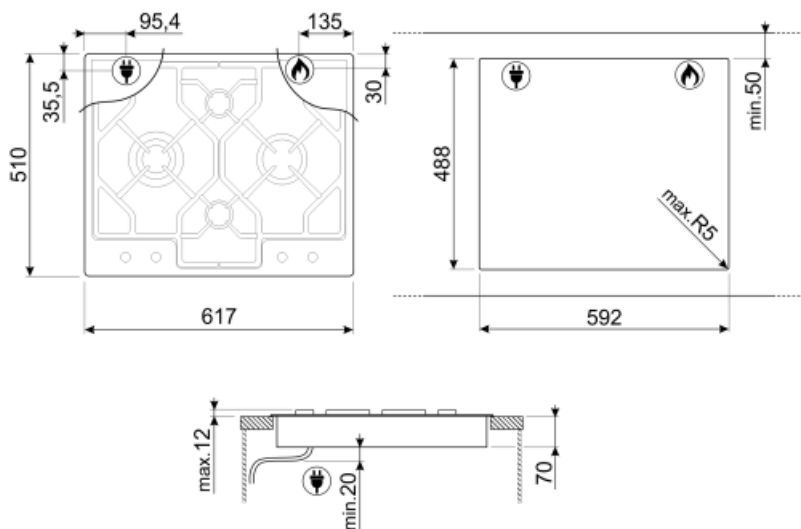

Puissance nominale 1 W
Tension (V) 220-240 V

Fréquence (Hz) 50/60 Hz
Longueur du câble
d'alimentation (cm) 120 cm

Raccordement gaz

Type de gaz G20 Gaz naturel
Raccordement au gaz Cylindrique
Injecteurs gaz fournis G30 GPL Gaz liquide

Réglé au gaz naturel Côneque
Puissance nominale gaz 8500 W

Not included accessories

6MP1PGF

Kit de 6 manettes Linéa pour tables de cuisson PGF

Symbols glossary (TT)

- | | | | |
|--|---|---|---|
|  | <p>Semi-affleurant : un solution d'encastrement pour tables de cuisson et éviers avec un bord jusqu'à 4 mm qui combine la simplicité d'installation avec un design minimaliste.</p> |  | <p>Grilles en fonte : Ces grilles résistent aux hautes températures. Solides et robustes, elles ont été conçues pour faciliter le déplacement des casseroles.</p> |
|  | <p>Brûleur Ultra-rapide : Le brûleur Ultra-rapide est défini comme le brûleur d'une puissance d'au moins 3,5 kW, qui peut être simple, double ou triple couronne.</p> |  | <p>Commandes par manettes</p> |