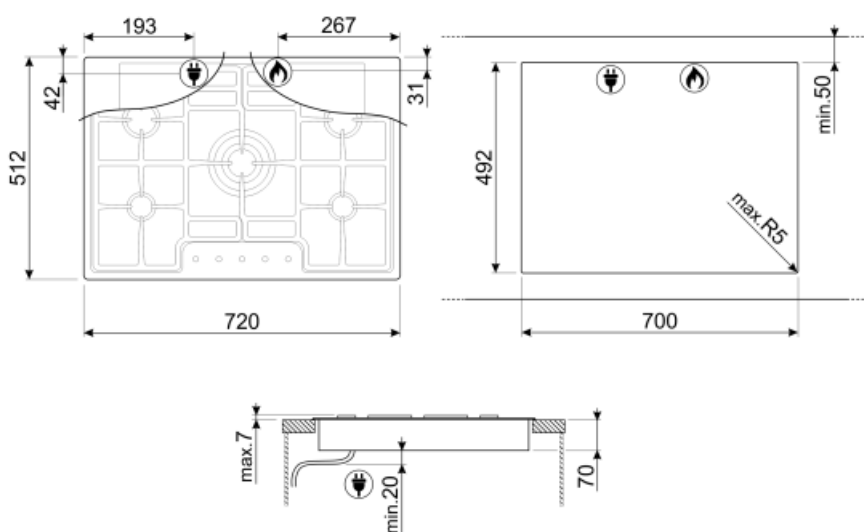

Raccordement gaz

Type de gaz G20 Gaz naturel
 Raccordement au gaz Cylindrique
 Injecteurs gaz fournis G30 GPL Gaz liquide

Réglé au gaz naturel Cône
 Puissance nominale gaz 9500 W

Not included accessories