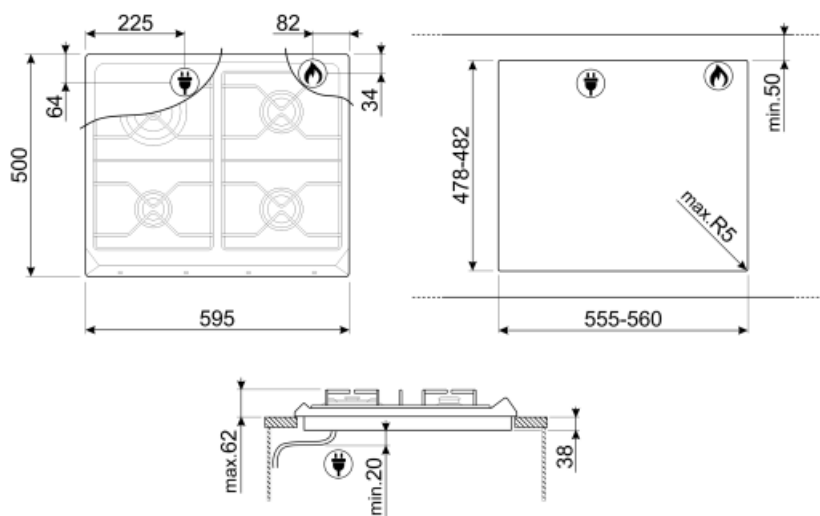

Avant gauche - Gaz - Auxiliaire - 1.10 kW

Arrière gauche - Gaz - Ultra-rapide - 3.30 kW

Arrière droit - Gaz - Semi rapide - 1.70 kW

Avant droit - Gaz - Semi rapide - 1.70 kW

Thermocouples   Oui   **Allumage automatique**   Oui
intégré aux manettes

Raccordement électrique

Puissance nominale	1 W	Fréquence (Hz)	50/60 Hz
Tension (V)	220-240 V	Longueur du câble d'alimentation (cm)	120 cm

Raccordement gaz

Type de gaz	G20 Gaz naturel	Réglé au gaz naturel	Cônique
Raccordement au gaz	Cylindrique	Puissance nominale gaz	7800 W
Injecteurs gaz fournis	G30 GPL Gaz liquide