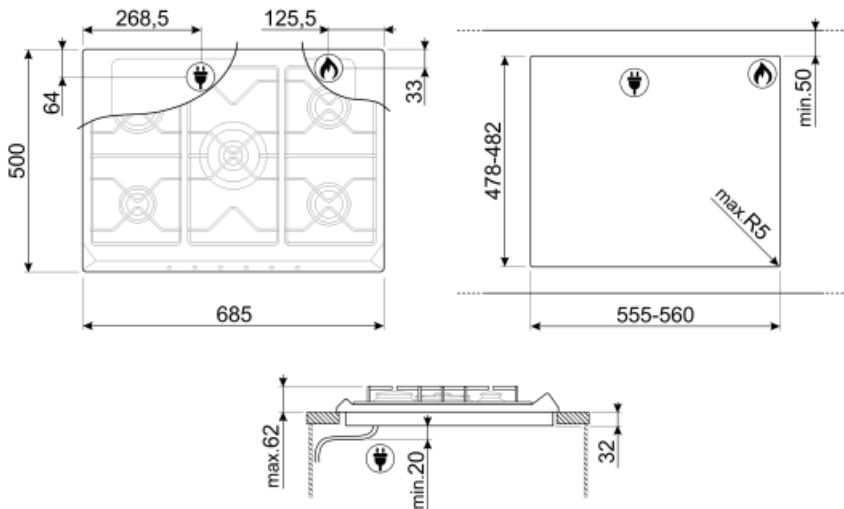

UR

Avant gauche - Gaz - Auxiliaire - 1.10 kW

Arrière gauche - Gaz - Rapide - 2.60 kW

Central - Gaz - Ultra-rapide double commande - 5.00 kW

Arrière droit - Gaz - Semi rapide - 1.70 kW

Avant droit - Gaz - Standard - 1.70 kW

Thermocouples	Oui	Allumage automatique intégré aux manettes	Oui

Raccordement électrique

Puissance nominale	1 W	Fréquence (Hz)	50/60 Hz
Tension (V)	220-240 V	Longueur du câble d'alimentation (cm)	120 cm

Raccordement gaz

Type de gaz	G20 Gaz naturel	Réglé au gaz naturel	Cônique
Raccordement au gaz	Cylindrique	Puissance nominale gaz	11900 W