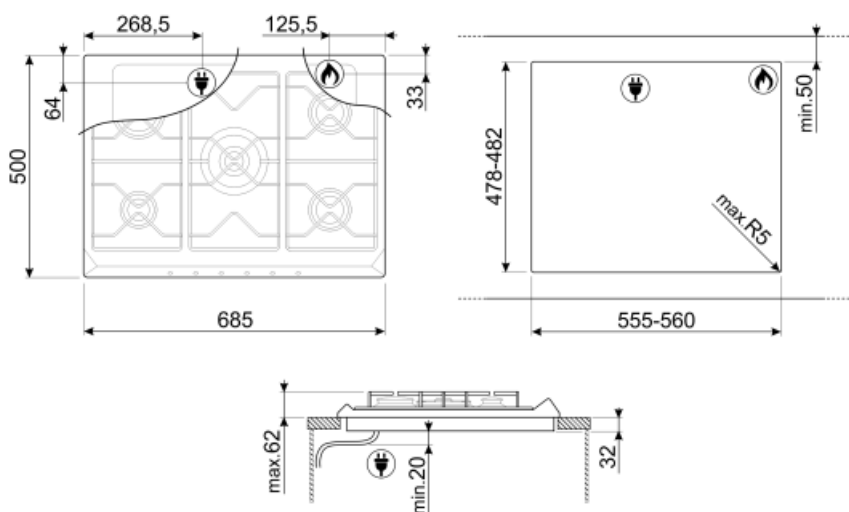

Avant gauche - Gaz - Auxiliaire - 1.10 kW

Arrière gauche - Gaz - Rapide - 2.60 kW

Central - Gaz - Ultra-rapide double commande - 5.00 kW

Arrière droit - Gaz - Semi rapide - 1.70 kW

Avant droit - Gaz - Standard - 1.70 kW

Thermocouples	Oui	Allumage automatique intégré aux manettes	Oui

Raccordement électrique

Puissance nominale	1 W	Fréquence (Hz)	50/60 Hz
Tension (V)	220-240 V	Longueur du câble d'alimentation (cm)	120 cm

Raccordement gaz

Type de gaz	G20 Gaz naturel	Réglé au gaz naturel	Cônique
Raccordement au gaz	Cylindrique	Puissance nominale gaz	11900 W