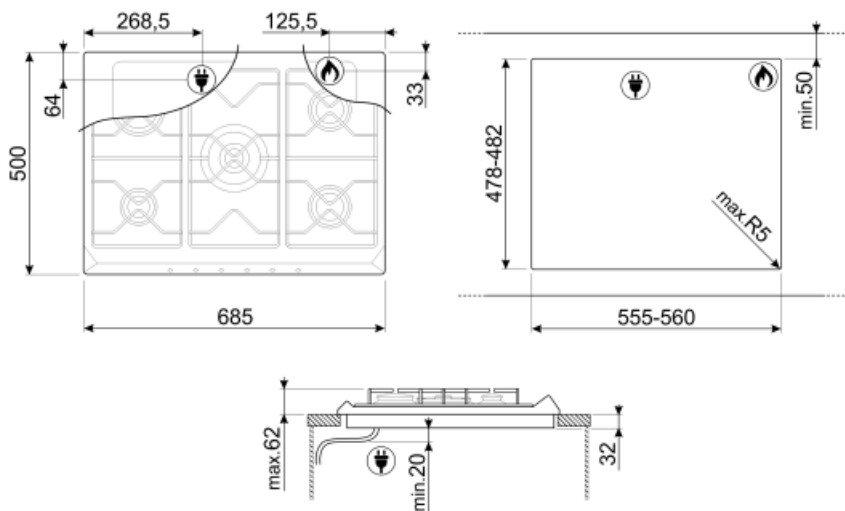

Avant gauche - Gaz - Auxiliaire - 1.10 kW

Arrière gauche - Gaz - Rapide - 2.60 kW

Central - Gaz - Ultra-rapide double commande - 5.00 kW

Arrière droit - Gaz - Semi rapide - 1.70 kW

Avant droit - Gaz - Standard - 1.70 kW

Thermocouples	Oui	Allumage automatique intégré aux manettes	Oui

Raccordement électrique

Puissance nominale	1 W	Fréquence (Hz)	50/60 Hz
Tension (V)	220-240 V	Longueur du câble d'alimentation (cm)	120 cm

Raccordement gaz

Type de gaz	G20 Gaz naturel	Réglé au gaz naturel	Cônique
Raccordement au gaz	Cylindrique	Puissance nominale gaz	11900 W