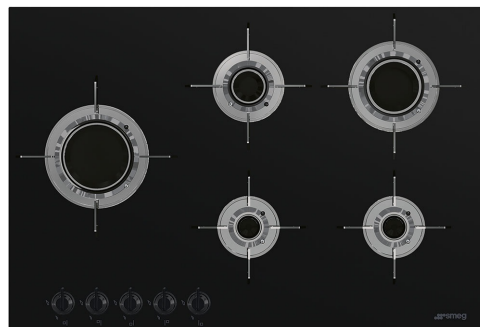

# PVL675LCN

Famille	Table de cuisson
Type d'encastrement	Semi-affleurant ou affleurant
Dimension	70/75 cm
Alimentation	Gaz
Type	Gaz
Code EAN	8017709217822

## Esthétique

Couleur	Noir
Finition	Verre
Esthétique	Dolce Stil Novo
Matériau	Verre
Type de verre	Céramique
Bord de la vitre	Droit
Verre sur inox	Oui
Grilles	Inox
Revêtement grilles	Titane
Brûleurs	A flamme verticale extra-plat annulaire
Matériau des brûleurs	Laiton
Revêtement brûleurs	Nickel
Type de commandes	Manettes
Position des commandes	Frontal
Nombre de manettes	5
Couleur des manettes	Noir
Couleur de la sérigraphie	Gris
Autres couleurs disponibles	Inox