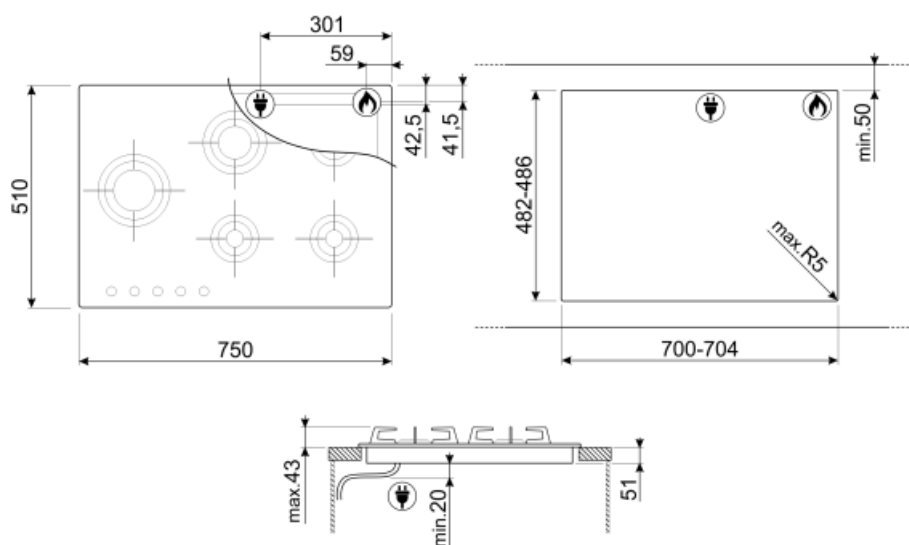

## Raccordement gaz

Type de gaz G20 Gaz naturel

Raccordement au gaz Cylindrique

Injecteurs gaz fournis G25 Gaz naturel, G30 GPL  
Gaz liquide

Réglé au gaz naturel Cône

Puissance nominale gaz 9600 W