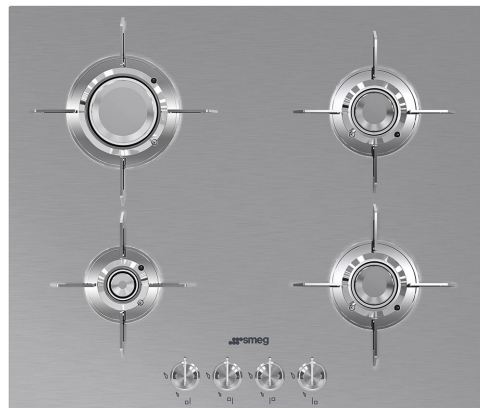

# PXL664

Famille	Table de cuisson
Type d'encastrement	Semi-affleurant ou affleurant
Dimension	60 cm
Alimentation	Gaz
Type	Gaz
Code EAN	8017709217846

## Esthétique

Couleur	Inox
Finition	Satiné
Esthétique	Dolce Stil Novo
Matériau	Inox
Type d'inox	Satiné
Grilles	Inox
Revêtement grilles	Titane
Brûleurs	A flamme verticale extra-plat annulaire
Matériau des brûleurs	Laiton
Revêtement brûleurs	Nickel
Type de commandes	Manettes
Position des commandes	Frontal
Nombre de manettes	4
Couleur des manettes	Effet inox
Couleur de la sérigraphie	Noir
Autres couleurs disponibles	Noir

## Options

Encastrement	482-486x560-564 mm
--------------	--------------------

**6MP1BF**

Kit de 6 manettes Linéa pour tables de cuisson et dominos PGF

**KPDSN60F**

Kit 4 grilles décorées pour tables de cuisson 60 cm Motif fruits En acier inox, traitement en titane

**TPK**

Plaque teppan yaki en aluminium entourée en haut et en bas par une couche d'inox, à poser directement sur tables induction ou plan de cuisson des centres de cuisson induction. Dimensions : 325 x 265 x 20 mm (L x H x P sans poignées) 325 x 265 x 55 mm (L x H x P avec poignées)