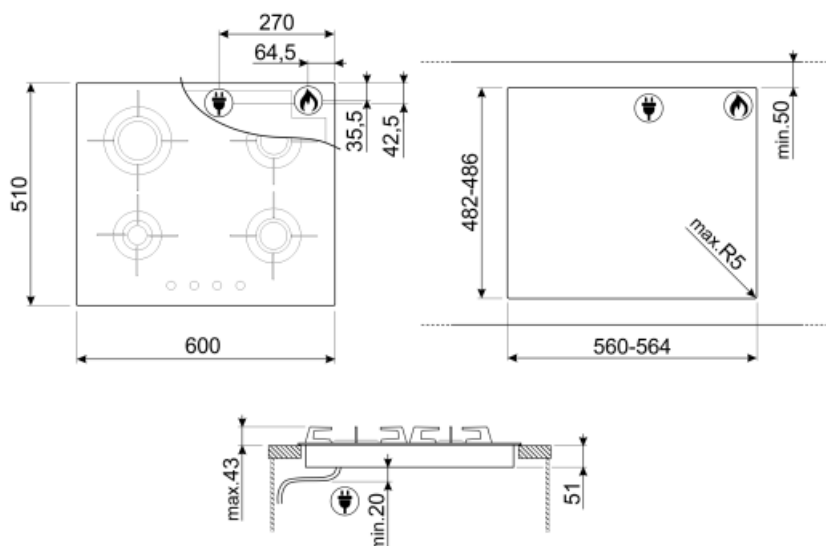

Tech

Avant gauche - Gaz - Auxiliaire - 1.00 kW
Arrière gauche - Gaz - Rapide - 2.80 kW
Arrière droit - Gaz - Semi rapide - 1.60 kW
Avant droit - Gaz - Semi rapide - 1.60 kW

Thermocouples Oui Allumage automatique intégré aux manettes Oui

Raccordement électrique

Puissance nominale	1 W	Fréquence (Hz)	50/60 Hz
Tension (V)	220-240 V	Longueur du câble d'alimentation (cm)	120 cm
Type de câble d'alimentation	Mono-phasé		

Raccordement gaz

Type de gaz	G20 Gaz naturel	Réglé au gaz naturel	Cônique
Raccordement au gaz	Cylindrique	Puissance nominale gaz	7100 W
Injecteurs gaz fournis	G25 Gaz naturel, G30 GPL Gaz liquide