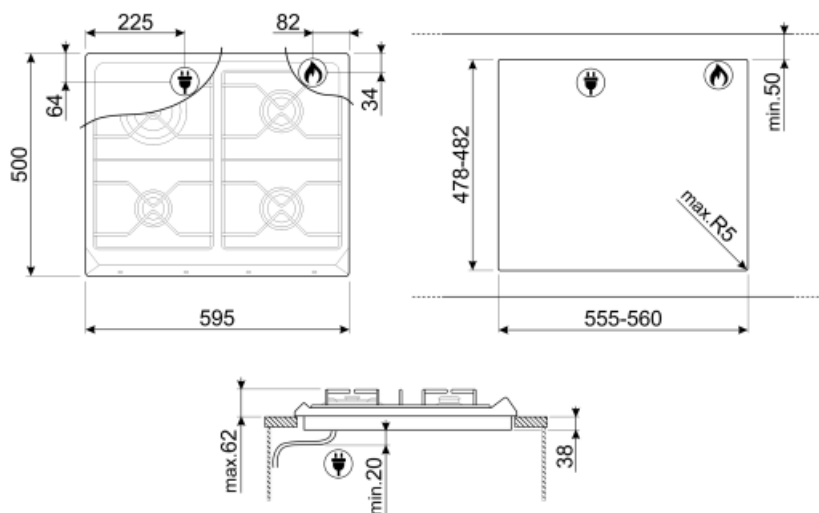

Avant gauche - Gaz - Auxiliaire - 1.10 kW

Arrière gauche - Gaz - Ultra-rapide - 3.30 kW

Arrière droit - Gaz - Semi rapide - 1.70 kW

Avant droit - Gaz - Semi rapide - 1.70 kW

Thermocouples Oui

Allumage automatique intégré aux manettes Oui

Raccordement électrique

Puissance nominale 1 W
Tension (V) 220-240 V
Type de câble d'alimentation Mono-phasé

Fréquence (Hz) 50/60 Hz
Longueur du câble d'alimentation (cm) 120 cm

Raccordement gaz

Type de gaz G20/ G25 Gaz naturel

Réglé au gaz naturel Cône

Raccordement au gaz Cylindrique

Puissance nominale gaz 7800 W

Injecteurs gaz fournis G30 GPL Gaz liquide