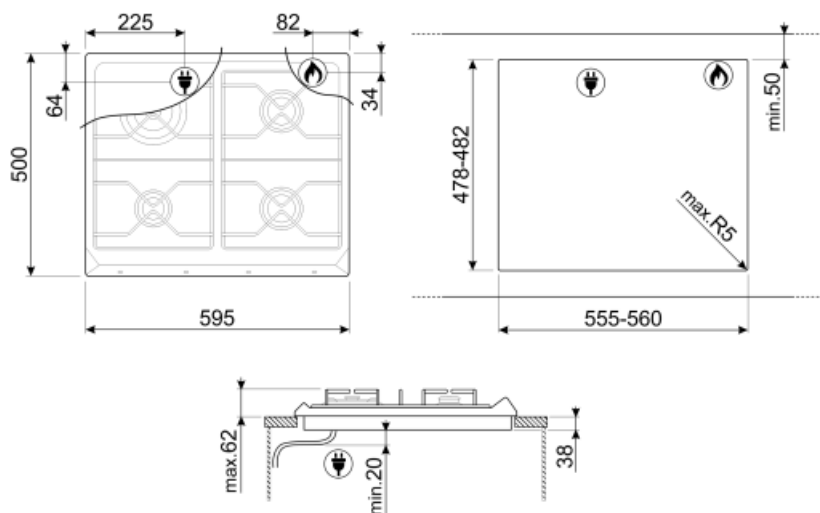

Avant gauche - Gaz - Auxiliaire - 1.10 kW

Arrière gauche - Gaz - Ultra-rapide - 3.30 kW

Arrière droit - Gaz - Semi rapide - 1.70 kW

Avant droit - Gaz - Semi rapide - 1.70 kW

Thermocouples Oui

Allumage automatique intégré aux manettes Oui

Raccordement électrique

Puissance nominale 1 W
Tension (V) 220-240 V
Type de câble d'alimentation Mono-phasé

Fréquence (Hz) 50/60 Hz
Longueur du câble d'alimentation (cm) 120 cm

Raccordement gaz

Type de gaz G20/ G25 Gaz naturel

Réglé au gaz naturel Cône

Raccordement au gaz Cylindrique

Puissance nominale gaz 7800 W

Injecteurs gaz fournis G30 GPL Gaz liquide