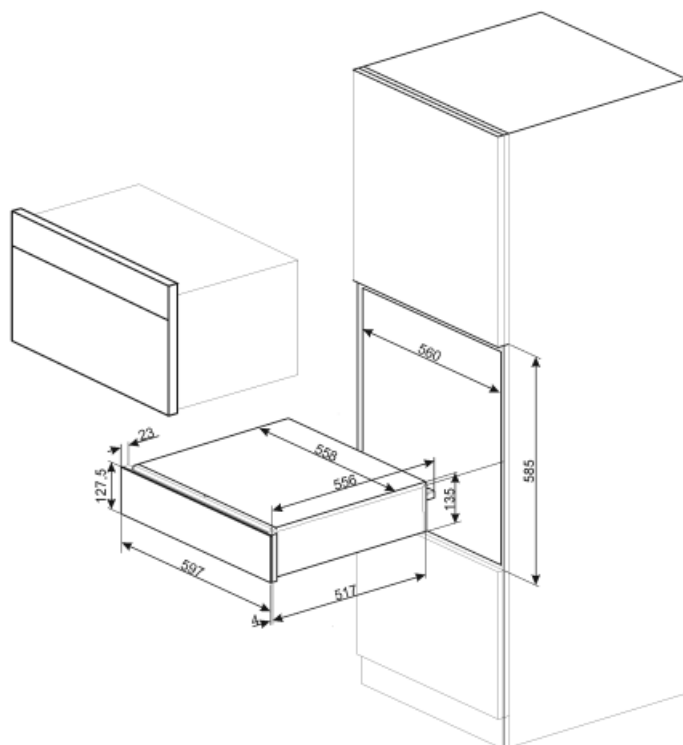

CPR915N

Famille	Tiroir
Hauteur commerciale	15 cm
Type	Chauffant

Esthétique

Couleur	Noir	Matériau	Emaillé
Finition	Noir brillant	Logo	Sérigraphié
Esthétique	Victoria	Position du logo	Interne

Commandes

Type de commandes	Manettes de commande	Manettes de commande	Standard
Nombre de manettes	1	Couleur manettes	Effet inox

Programmes / Fonctions

Décongélation	Oui
Levage	Oui
Chauffe-tasses	Oui
Maintien au chaud	Oui
Chauffe-assiettes	Oui
Réchauffage	Oui

Tech

Dispositif d'ouverture	Push-pull	Capacité	21 l
Matériau de la base	Inox	Type de chauffe	Froid brassé
Poids maximum	15 kg	Accessoires fournis	Base antidérapante en silicone
Charge maxi autorisée sur le tiroir	85 kg		

Raccordement électrique

Type de prise	(F;E) Schuko	Tension (V)	220-240 V
Puissance nominale	400 W	Fréquence (Hz)	50-60 Hz
Intensité (A)	2 A		

Informations logistiques

Largeur du produit (mm) 597 mm
Profondeur du produit (mm) 538 mm

Hauteur du produit (mm) 135 mm

Not included accessories

KITCABLE90UK

Cable with IEC connector and UK plug