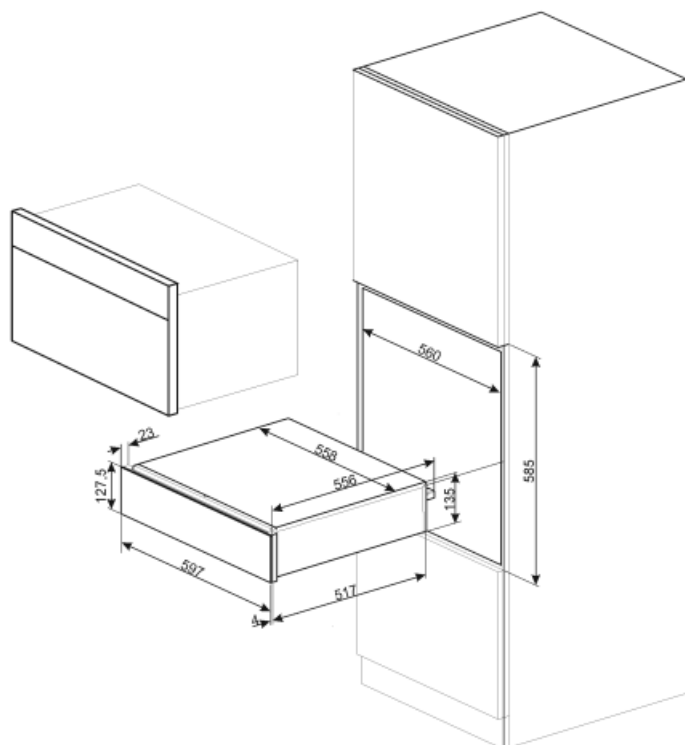

CPR915X

Famille	Tiroir
Hauteur commerciale	15 cm
Type	Chauffant

Esthétique

Couleur	Inox	Type d'acier	Satiné
Finition	Anti-trace	Logo	Sérigraphié
Esthétique	Victoria	Position du logo	Interne
Matériau	Inox		

Tech

Dispositif d'ouverture	Push-pull	Capacité	21 l
Matériau de la base	Inox	Type de chauffe	Froid brassé
Poids maximum	15 kg	Accessoires fournis	Base antidérapante en silicone
Charge maxi autorisée sur le tiroir	85 kg		

Raccordement électrique

Type de prise	(F;E) Schuko	Tension (V)	220-240 V
Puissance nominale	400 W	Fréquence (Hz)	50-60 Hz
Intensité (A)	2 A		

Informations logistiques

Largeur du produit (mm) 597 mm
Profondeur du produit (mm) 538 mm

Hauteur du produit (mm) 135 mm

Not included accessories

KITCABLE90UK

Cable with IEC connector and UK plug