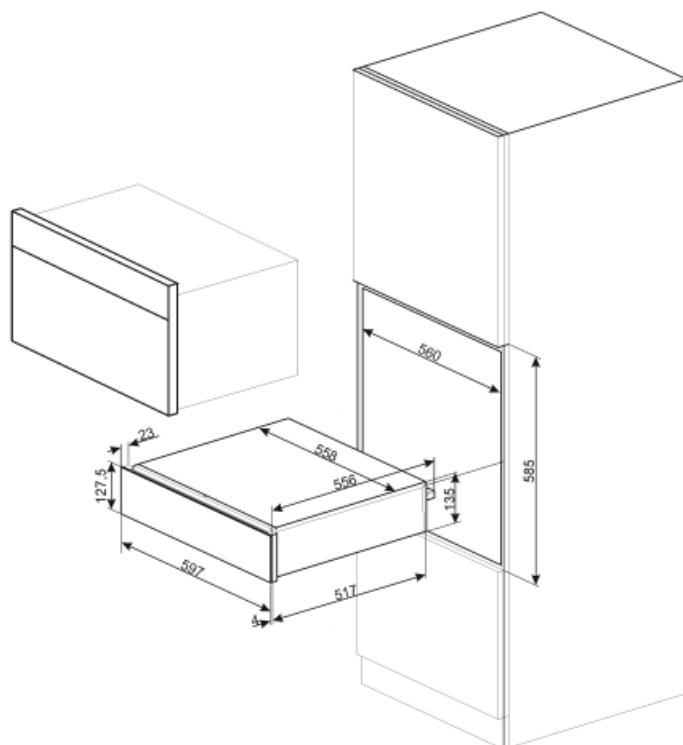

CPR315X

Famille	Tiroir
Hauteur commerciale	15 cm
Type	Chauffant

Esthétique

Couleur	Inox	Type d'acier	Satiné
Finition	Anti-trace	Logo	Embouti
Esthétique	Classica	Position du logo	Externe
Matériau	Inox		

Commandes

Tech

Dispositif d'ouverture	Push-pull	Capacité	21 l
Matériau de la base	Inox	Type de chauffe	Froid brassé
Poids maximum	15 kg	Accessoires fournis	Base antidérapante en silicone
Charge maxi autorisée sur le tiroir	85 kg		

Raccordement électrique

Type de prise	(F;E) Schuko	Tension (V)	220-240 V
Puissance nominale	400 W	Fréquence (Hz)	50-60 Hz
Intensité (A)	2 A		

Informations logistiques

Largeur du produit (mm) 597 mm
Profondeur du produit (mm) 538 mm

Hauteur du produit (mm) 135 mm

Not included accessories

KITCABLE90UK

Cable with IEC connector and UK plug