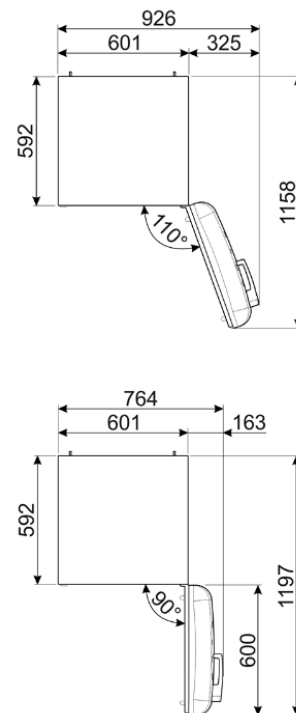

FAB32RPK3	Rose, charnières à droite EAN13 – 8017709262334
FAB32LPK3	Rose, charnières à gauche EAN13 – 8017709262464
FAB32RLI3	Vert pomme, charnières à droite EAN13 – 8017709262266
FAB32RBL3	Noir, charnières à droite EAN13 – 8017709262303
FAB32LBL3	Noir, charnières à gauche EAN13 – 8017709262419
FAB32RBE3	Bleu, charnières à droite EAN13 – 8017709262297
FAB32ROR3	Orange, charnières à droite EAN13 – 8017709262310
FAB32LOR3	Orange, charnières à gauche EAN13 – 8017709262426
FAB32RWH3	Blanc, charnières à droite EAN13 – 8017709262341
FAB32LWH3	Blanc, charnières à gauche EAN13 – 8017709262440