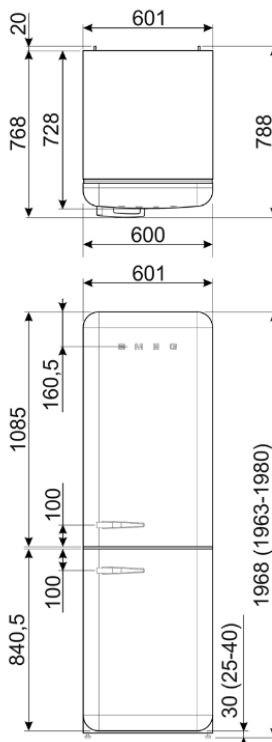

EAN13 - 8017709262273

FAB32LPB3 Bleu azur, charnières à gauche

EAN13 - 8017709262389

FAB32RSV3 Gris métal, charnières à droite

EAN13 - 8017709262358

FAB32LSV3 Gris métal, charnières à gauche

EAN13 - 8017709262457

FAB32RPK3	Rose, charnières à droite EAN13 – 8017709262334
FAB32LPK3	Rose, charnières à gauche EAN13 – 8017709262464
FAB32RLI3	Vert pomme, charnières à droite EAN13 – 8017709262266
FAB32RBL3	Noir, charnières à droite EAN13 – 8017709262303
FAB32LBL3	Noir, charnières à gauche EAN13 – 8017709262419
FAB32RBE3	Bleu, charnières à droite EAN13 – 8017709262297
FAB32ROR3	Orange, charnières à droite EAN13 – 8017709262310
FAB32LOR3	Orange, charnières à gauche EAN13 – 8017709262426
FAB32RWH3	Blanc, charnières à droite EAN13 – 8017709262341
FAB32LWH3	Blanc, charnières à gauche EAN13 – 8017709262440