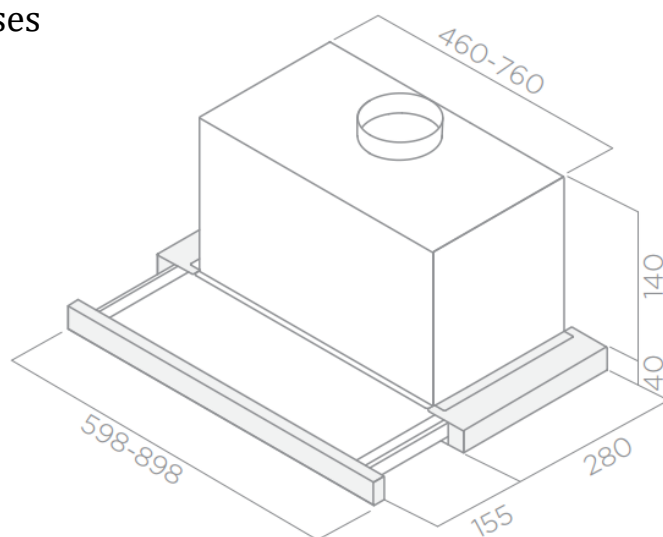

Références
PRF0037989B

Modèles
ELITE14 LUX GRIX/A/60

Code EAN
8020283003163

Dimension	60 cm
Finition	Acier Inox
Commandes	Clavier mécanique 3 vitesses
Eclairage	LED
Mode	Extraction ou filtration
Sortie extracteur	150 mm
Débit d'air (m ³ /h)	145 à 336
Niveau sonore (db(A))	47 à 65
Pression (Pa)	157
Filtre à graisse métal	Inclus
Filtre à charbon	En option CFC0141571
Classe (EEI)	D

Dimensions packaging	Long: 358 x larg: 650 H: 240 mm
Poids brut	7,5 kg
Poids net :	6 kg
Unités par palette	40