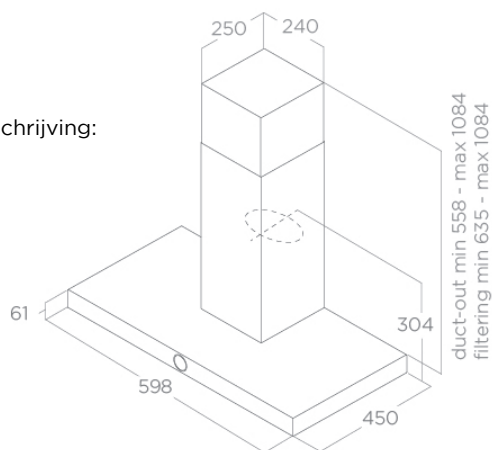

- Energieklasse A
- Vermogen
- Elektronische draaiknoppen.

Familie:

LOL

Referentie:

PRF0097782A

Commerciële omschrijving:

LOL BL/A/60