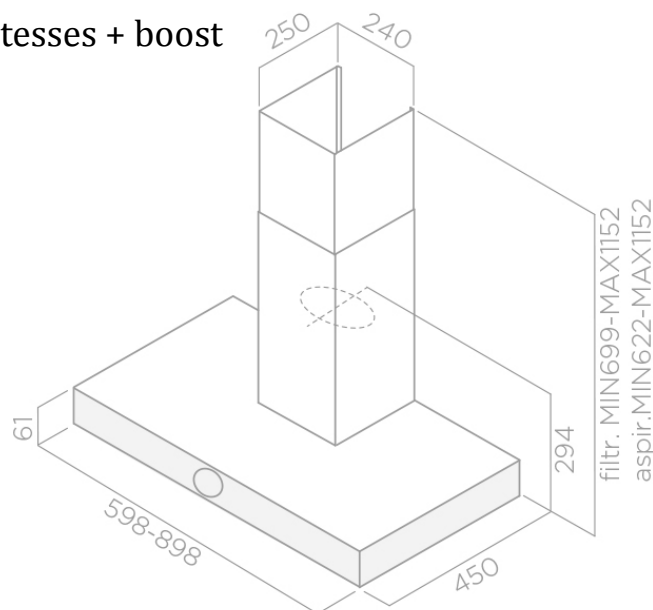

Références	Modèles	Code EAN
PRF0097149	LOL IX/A/60	8020283036352
PRF0097782	LOL BL/A/60	8020283036376

Largeur	60 cm
Finition	Acier inox, noir gaufré
Commandes	Rotatives électroniques 3 vitesses + boost
Eclairage	Led 2x2,5W
Mode	Extraction ou filtration
Sortie extracteur	150 mm
Débit d'air (m3/h)	272 à 515 (669)
Niveau sonore (db(A))	49 à 65 (70)
Pression (Pa)	414
Filtre à graisse	Inclus
Filtre à charbon longue durée	en option
Classe (EEI)	B

Installation facile

Dimensions packaging	Long: 375 x larg: 645 H: 572 mm
Poids brut	15,64 kg
Poids net :	12,8 kg
Unités par palette	9