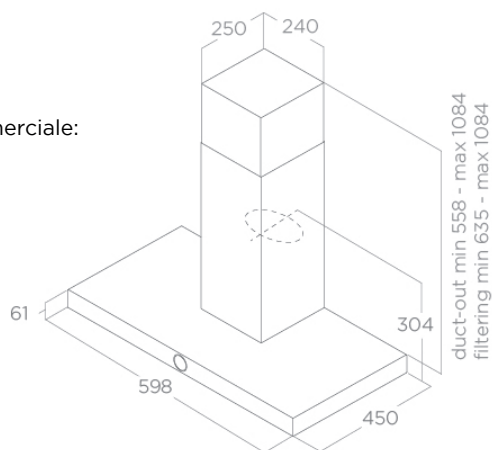

- Classe énergétique A
- Puissance
- Commandes électroniques rotatives

Famille:
LOL
Référence:
PRF0097782A
Description commerciale:
LOL BL/A/60

INSTALLATION

Largeur	60 cm
Mode d'installation	Extraction ou recyclage
Sortie	150 mm
Distance minimale de la plaque électrique	50 cm
Distance minimale de la plaque à gaz	65 cm
Absorption	205 W

Commandes	Commandes électroniques rotatives 3v+1 Booster
Finition façade	Noir industriel
Finition corps	Noir industriel
Indicateur de saturation des filtres	Oui

PERFORMANCES

Classe énergétique	A
Debit d'air min	280 m ³ /h
Débit d'air max	540 m ³ /h
Débit d'air booster	620 m ³ /h
Niveau sonore min	52 db(a)
Niveau sonore max	67 db(a)
Niveau sonore Booster	70 db(a)

ÉCLAIRAGE

Type et puissance d'éclairage	Led 2x2,5W
Température Eclairage Kelvin	3500 K
Intensité Eclairage Lux	381 Lx

LOGISTIQUE

Code EAN	8020283036376
Poids net	12,8 kg
Poids brut	15,6 kg
Longueur emballage	374 mm
Largeur emballage	645 mm
Hauteur emballage	576 mm
Quantité par palette	9

VERLICHTING

Typer & Power verlichting	Led 2x2,5W
Lichtkleur Kelvin	3500 K
Lichtsterkte LUX	381 Lx

LOGISTIEK

EAN code	8020283036376
Netto gewicht	12,8 kg
Brutto gewicht	15,6 kg
Lengte verpakking	374 mm
Breedte verpakking	645 mm
Hoogte verpakking	576 mm
Hoeveelheid per palet	9