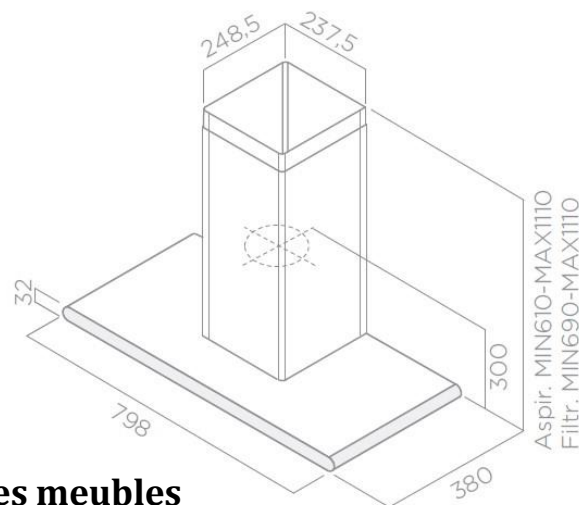

Référence	Modèle	Code EAN
PRF0008948B	GALAXY BLIX/A/80	8020283037786
PRF0009822B	GALAXY WHIX/A/80	8020283004504

Largeur	80 cm
Finition	Acier inox + Verre noir ou verre blanc
Commandes	Ecran tactile 3 vitesses + boost
Eclairage	LED 2*2,5W
Mode	Extraction ou filtration
Sortie extracteur	150 mm
Débit d'air (m3/h)	288 à 559 (647)
Niveau sonore (db(A))	52 à 69 (73)
Pression (Pa)	414
Filtre à graisse	Inclus
Filtre à charbon	En option CFC0141529
Filtre à charbon Longue Durée en option	CFC0141725
Classe (EEI)	C

Profondeur de 38 cm, s'adapte parfaitement sur des meubles hauts

Dimensions packaging	Long: 435 x larg: 980 H: 570 mm
Poids brut	22,02 kg
Poids net :	14,5 kg
Unités par palette	9