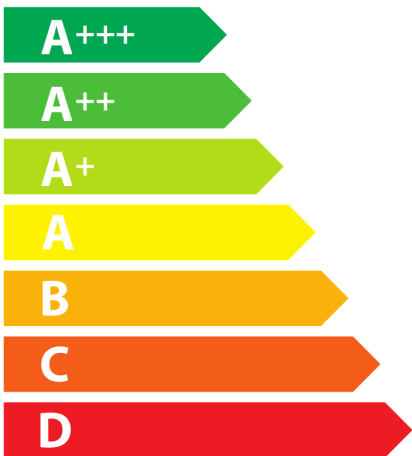

**ENERG**  
енергия · ενεργεια

ELICA

E017EXI-008-503

**46**  
kWh/annum

**A**BCDEFG

AB**C**DEFG

ABC**D**EFG

**61** dB