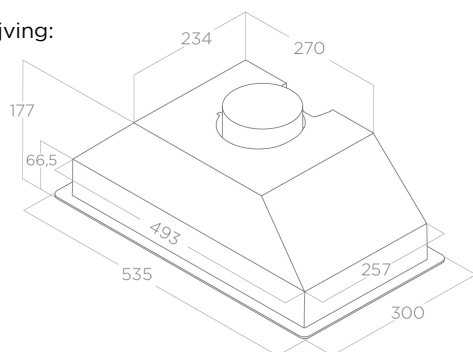

INSTALLATIE

Breedte	52 cm
Wijze van installatie	Afvoer of recirculatie
Luchtafvoer	120 mm
Minimale afstand elektrische kookplaat	50 cm
Minimale afstand gas kookplaat	65 cm
Totale absorptie	146 W

ACCESSORIES

Geurfilters	Accessoire - CFC0141571 - koolstoff lter
Afsluitklep meegeleverd	Ja

KENMERKEN EN AFWERKING

Bedieningen	Mechanische schuifknop 3S
Front afwerking	Inox
Korpus afwerking	Inox

PRESTATIES

Energie klasse	D
Minimale lucht hoeveelheid	290 m³/h
Maximale lucht hoeveelheid	368 m³/h
Booster luchthoeveelheid	NA m³/h
Geluidsniveau min	62 db(a)
Geluidsniveau max	67 db(a)
Geluidsniveau booster	NA db(a)

VERLICHTING

Typer & Power verlichting	Led 2x3 W
Lichtkleur Kelvin	2700 K
Lichtsterkte LUX	73 Lx

LOGISTIEK

EAN code	8020283045446
Netto gewicht	4,9 kg
Brutto gewicht	6 kg
Lengte verpakking	349 mm
Breedte verpakking	624 mm
Hoogte verpakking	236 mm
Hoeveelheid per palet	40