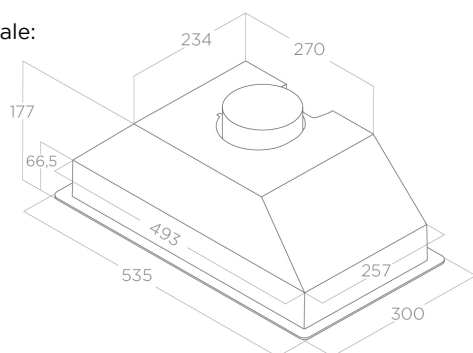

INSTALLATION

Largeur	52 cm
Mode d'installation	Extraction ou recyclage
Sortie	120 mm
Distance minimale de la plaque électrique	50 cm
Distance minimale de la plaque à gaz	65 cm
Absorption	146 W

ACCESSOIRES

Filtre anti-odeurs	Accessoire - CFC0141571 - Filtre à charbon
Clapet anti-retour fourni	Oui

CARACTÉRISTIQUES ET FINITION

Commandes	Commandes mécaniques 3v
Finition façade	Inox
Finition corps	Inox

PERFORMANCES

Classe énergétique	D
Débit d'air min	290 m³/h
Débit d'air max	368 m³/h
Débit d'air booster	NA m³/h
Niveau sonore min	62 db(a)
Niveau sonore max	67 db(a)
Niveau sonore Booster	NA db(a)

ÉCLAIRAGE

Type et puissance d'éclairage	Led 2x3 W
Température Eclairage Kelvin	2700 K
Intensité Eclairage Lux	73 Lx

LOGISTIQUE

Code EAN	8020283045446
Poids net	4,9 kg
Poids brut	6 kg
Longueur emballage	349 mm
Largeur emballage	624 mm
Hauteur emballage	236 mm
Quantité par palette	40