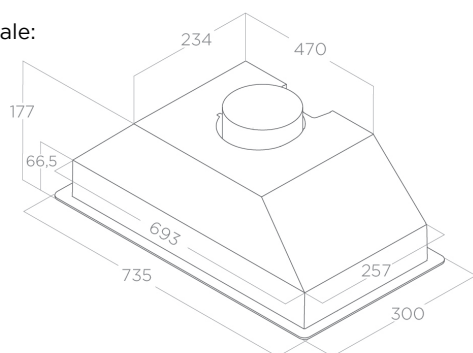

INSTALLATION

Largeur	72 cm
Mode d'installation	Extraction ou recyclage
Sortie	120 mm
Distance minimale de la plaque électrique	50 cm
Distance minimale de la plaque à gaz	65 cm
Absorption	146 W

ACCESSOIRES

Filtre anti-odeurs	Accessoire - CFC0141571 - Filtre à charbon
Clapet anti-retour fourni	Oui

CARACTÉRISTIQUES ET FINITION

Commandes	Commandes mécaniques 3v
Finition façade	Inox
Finition corps	Inox

PERFORMANCES

Classe énergétique	D
Debit d'air min	290 m³/h
Débit d'air max	368 m³/h
Débit d'air booster	NA m³/h
Niveau sonore min	62 db(a)
Niveau sonore max	67 db(a)
Niveau sonore Booster	NA db(a)

ÉCLAIRAGE

Type et puissance d'éclairage	Led 2x3 W
Temperature Eclairage Kelvin	2700 K
Intensité Eclairage Lux	73 Lx

LOGISTIQUE

Code EAN	8020283045453
Poids net	5,5 kg
Poids brut	6,8 kg
Longueur emballage	324 mm
Largeur emballage	780 mm
Hauteur emballage	240 mm
Quantité par palette	32