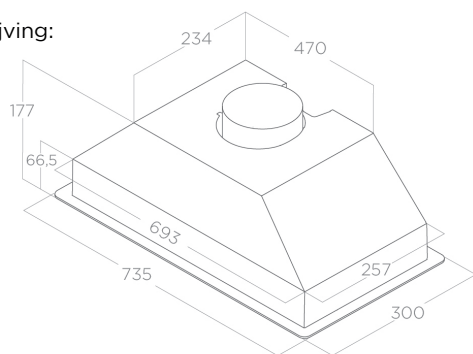

INSTALLATIE

Breedte	72 cm
Wijze van installatie	Afvoer of recirculatie
Luchtafvoer	120 mm
Minimale afstand elektrische kookplaat	50 cm
Minimale afstand gas kookplaat	65 cm
Totale absorptie	146 W

ACCESSORIES

Geurfilters	Accessoire - CFC0141571 - koolstoff lter
Afsluitklep meegeleverd	Ja

KENMERKEN EN AFWERKING

Bedieningen	Mechanische schuifknop 3S
Front afwerking	Inox
Korpus afwerking	Inox

PRESTATIES

Energie klasse	D
Minimale lucht hoeveelheid	290 m³/h
Maximale lucht hoeveelheid	368 m³/h
Booster luchthoeveelheid	NA m³/h
Geluidsniveau min	62 db(a)
Geluidsniveau max	67 db(a)
Geluidsniveau booster	NA db(a)

VERLICHTING

Typer & Power verlichting	Led 2x3 W
Lichtkleur Kelvin	2700 K
Lichtsterkte LUX	73 Lx

LOGISTIEK

EAN code	8020283045453
Netto gewicht	5,5 kg
Brutto gewicht	6,8 kg
Lengte verpakking	324 mm
Breedte verpakking	780 mm
Hoogte verpakking	240 mm
Hoeveelheid per palet	32