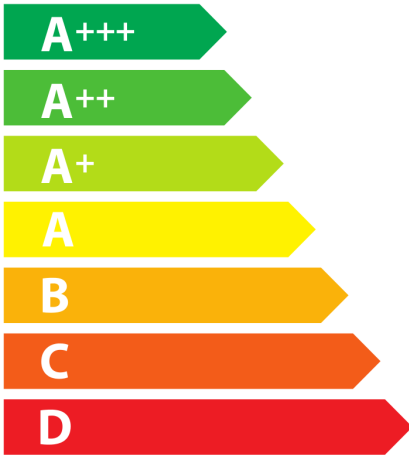

ENERG
енергия · ενεργεια

ELICA

E100FXI-018-001

52
kWh/annum

ABCDEFG

ABCDEFG

ABC**D**EFG

52 dB