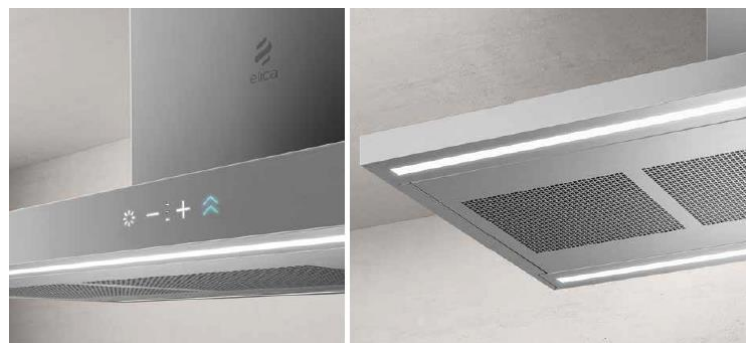

EuroCucina 2018

- ✓ **Silencieuse**
- ✓ **Installation facile**

Références

	Modèles	Code EAN
PRF0144973	THIN IX/A/120	8020283045583

Performances, filtration, éclairage

Commandes	écran tactile 3 vitesses + 2 boost
Eclairage	stripe LED 2x7 watts
Mode	Extraction ou filtration
Sortie extracteur	150 mm
Débit d'air (m3/h)	120 à 405 (730)
Niveau sonore (db(A))	29 à 53 (66)
Pression (Pa)	435
Filtre à graisse métal	Inclus
Filtre à charbon en option ref CFC0141529	
Filtre à charbon longue durée en option ref CFC0141725	
Classe (EEI)	A

Dimensions, finition, logistique

Dimensions	120 cm
Finitions	inox
Dimensions packaging	Long.1256 x Larg.531 x H.759 mm
Poids brut	43,9 kg
Poids net	34,2 kg
Unités par palette	4