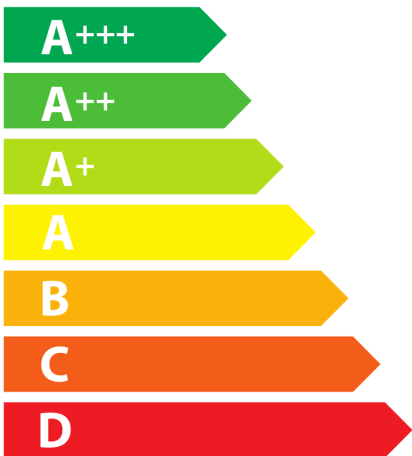

ENERG
енергия · ενεργεια

ELICA

E122EXI-003-001

43
kWh/annum

ABCDEFG

ABCDEFG

ABCD**E**FG

58 dB