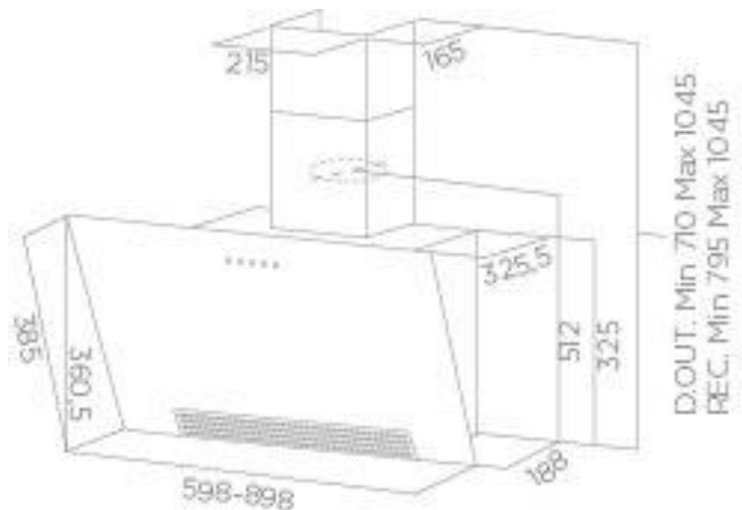

VIVACE BL/A 60 & 90

Référence	Modèle	Code EAN
PRF0169660	VIVACE BL/A/60	8020283050419
PRF0169661	VIVACE BL/A/90	8020283050426

Largeur	60 / 90 cm
Finition	verre noir
Commandes	électroniques tactiles
NB vitesses	3 vitesses
Eclairage	Led 2* 1,5w
Mode	Extraction ou recyclage
Sortie extracteur	150 mm
Débit d'air (m3/h)	240 à 365
Niveau sonore db(A)	55 à 63
Filtre à charbon	en option (CFC0140343)
Classe EEI	D

Dimensions packaging	Long:375 x larg:645(1090) H: 572 mm
Poids brut	14,9 kg (90cms)
Poids net :	10,7 kg (90 cms)
Unités par palette	
Lieu fabrication	Chine