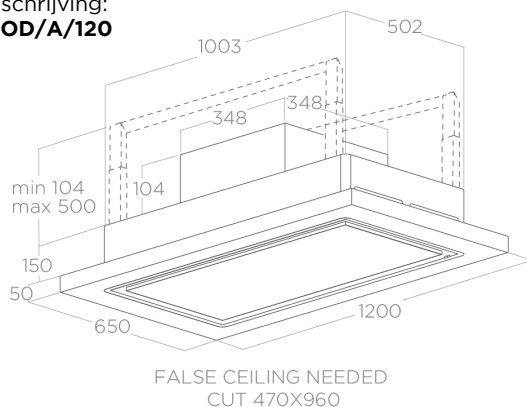

LOGISTIQUE

Code EAN	8020283050808
Poids net	38,2 kg
Poids brut	52,8 kg
Longueur emballage	725 mm
Largeur emballage	1.250 mm
Hauteur emballage	515 mm
Quantité par palette	3

- Afzuiging en licht in een decoratieve plafondkap
- Kleedt het plafond aan als een echt meubelstuk
- Groot, volledig verstelbaar LED-lichtpaneel Energieklasse A
- Verbonden bediening via Alexa, Elica App, of meegeleverde afstandsbediening.”

Familie:

LULLABY @

Referentie:

PRF0167046

Commerciële omschrijving:

LULLABY @ WOOD/A/120

INSTALLATIE

Breedte	120 cm
Wijze van installatie	Afzuigversie
Luchtafvoer	150 mm
Minimale afstand elektrische kookplaat	70 cm
Minimale afstand gas kookplaat	100 cm
Totale absorptie	298 W
Hoogte mini vals plafond	106 -max 496 mm