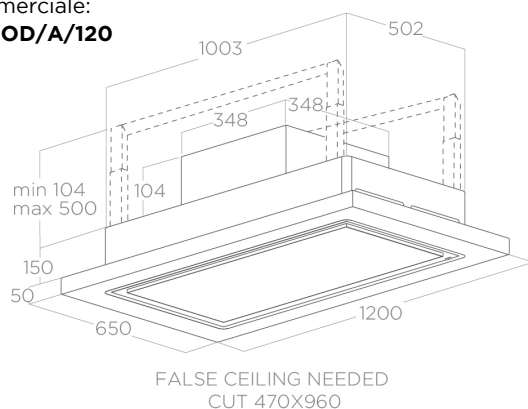

- L'aspiration et la lumière dans une hotte plafonnier décorative
- Habille le plafond à la façon d'un véritable meuble
- Grand panneau d'éclairage LED entièrement réglable Classe énergétique A
- Connectée pilotage par Alexa, Elica App, ou télécommande fournie"

Famille:
LULLABY @

Référence:
PRF0167046

Description commerciale:
LULLABY @ WOOD/A/120

FALSE CEILING NEEDED
CUT 470X960

INSTALLATION

Largeur	120 cm
Mode d'installation	Extraction
Sortie	150 mm
Distance minimale de la plaque électrique	70 cm
Distance minimale de la plaque à gaz	100 cm
Absorption	298 W
Hauteur mini Faux plafond	106 -max 496 mm

LOGISTIQUE

Code EAN	8020283050808
Poids net	38,2 kg
Poids brut	52,8 kg
Longueur emballage	725 mm
Largeur emballage	1.250 mm
Hauteur emballage	515 mm
Quantité par palette	3

- Afzuiging en licht in een decoratieve plafondkap
- Kleedt het plafond aan als een echt meubelstuk
- Groot, volledig verstelbaar LED-lichtpaneel Energieklasse A
- Verbonden bediening via Alexa, Elica App, of meegeleverde afstandsbediening.”