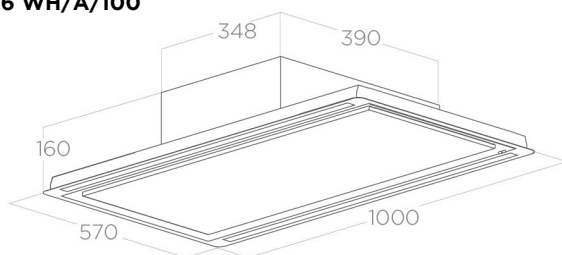

Familie:

**HILIGHT-X**

Referentie:

**PRF0173442A**

Commerciële omschrijving:

**HILIGHT-X H16 WH/A/100**

FALSE CEILING CUT: 550X980

#### INSTALLATIE

Breedte	100 cm
Wijze van installatie	Afvoer of recirculatie
Luchtafvoer	rectangle 222x89 mm
Minimale afstand elektrische kookplaat	60 cm
Minimale afstand gas kookplaat	70 cm
Totale absorptie	189 W
Hoogte mini vals plafond	162 mm