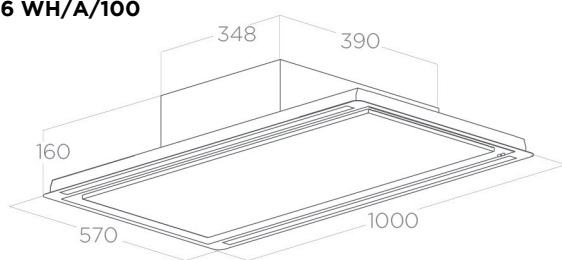

Description commerciale:  
**HILIGHT-X H16 WH/A/100**

FALSE CEILING CUT: 550X980

#### INSTALLATION

Largeur	100 cm
Mode d'installation	Extraction ou recyclage
Sortie	rectangle 222x89 mm
Distance minimale de la plaque électrique	60 cm
Distance minimale de la plaque à gaz	70 cm
Absorption	189 W
Hauteur mini Faux plafond	162 mm