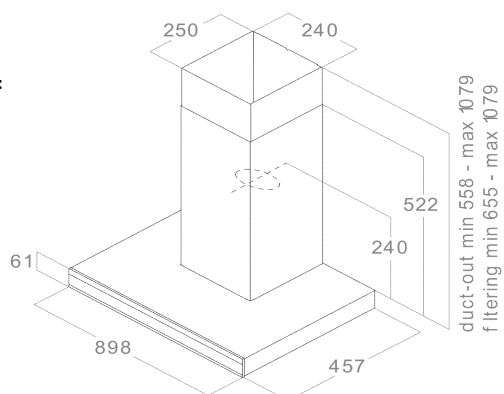

Strip Led
Grille de graisse noire
Classe Energétique A
Performance d'aspiration optimale

Famille:
ADÉLE
Référence:
PRF0182410
Description commerciale:
ADÉLE BL MAT/A/90

CARACTÉRISTIQUES ET FINITION

Commandes	Commandes tactiles 3v+1 Booster
Finition façade	Noir soft touch + verre noir
Finition corps	Noire
Indicateur de saturation des filtres	Oui

Largeur	90 cm
Mode d'installation	Extraction ou recyclage
Sortie d'air en mm	150
Distance minimale de la plaque électrique (cm)	50
Distance minimale de la plaque à gaz (cm)	65
Absorption W	277 W

ECLAIRAGE

LOGISTIQUE

Code EAN	8020283053663
Poids net kg	15,2
Poids brut kg	19,2
Longueur emballage mm	375
Largeur emballage mm	945
Hauteur emballage mm	575
Quantité par palette	6

LAST UPDATE: 03/11/2022